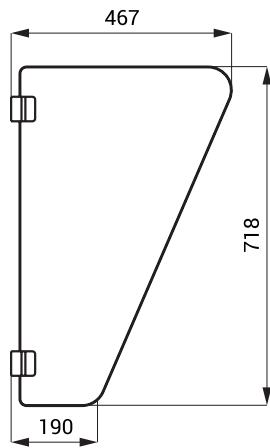

Dimensiuni

720 x 450 x 180 mm

Specificații livrare

SLZN 13 - cod 95130 despărțitor pisoare din oțel inox, set montaj

SLZN 14

Caracteristici

- despărțitor pisoare plastic
- material laminat HPL (grosime de 12 mm)
- interior finisaj alb, titlarii AISI - 304
- alte modele colorate posibile la cerere contra o taxă suplimentară

Dimensiuni

SLZN 14

Specificații tehnice

Dimensiuni

718 x 467 x 190 mm

Specificații livrare

SLZN 14 - cod 95140 despărțitor pisoare plastic, set montaj

SLZN 14ML

Dimensiuni

Specificații tehnice

Dimensiuni

1000 x 540 x 50 mm

Specificații livrare

SLZN 14ML - cod 95141 despărțitor laminat între pisoare, picior de rectificat, profil U, set montaj
SLZN 14MB - cod 95142

SLZN 14VL

Dimensiuni

Specificații tehnice

Dimensiuni

1200 x 600 x 50 mm

Specificații livrare

SLZN 14VL - cod 95143 despărțitor laminat între pisoare, picior de rectificat, profil U, set montaj
SLZN 14VB - cod 95144