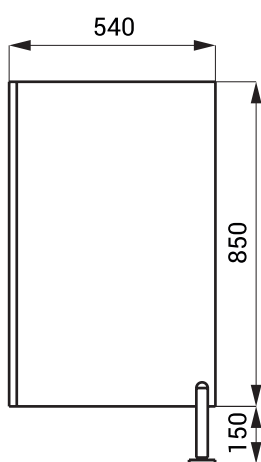

Dimensiuni

720 x 450 x 180 mm

Specificații livrare

SLZN 13 - cod 95130 despărțitor pisoare din oțel inox, set montaj

SLZN 14

Caracteristici

- despărțitor pisoare plastic
- material laminat HPL (grosime de 12 mm)
- interior finisaj alb, titlarii AISI - 304
- alte modele colorate posibile la cerere contra o taxă suplimentară

Dimensiuni

SLZN 14

Specificații tehnice

Dimensiuni

718 x 467 x 190 mm

Specificații livrare

SLZN 14 - cod 95140 despărțitor pisoare plastic, set montaj

SLZN 14ML

Dimensiuni

Specificații tehnice

Dimensiuni

1000 x 540 x 50 mm

Specificații livrare

SLZN 14ML - cod 95141 despărțitor laminat între pisoare, picior de rectificat, profil U, set montaj
SLZN 14MB - cod 95142

SLZN 14VL

Dimensiuni

Specificații tehnice

Dimensiuni

1200 x 600 x 50 mm

Specificații livrare

SLZN 14VL - cod 95143 despărțitor laminat între pisoare, picior de rectificat, profil U, set montaj
SLZN 14VB - cod 95144