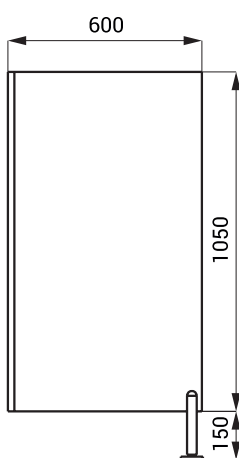

Dimensiuni

SLZN 14

Specificații tehnice

Dimensiuni

718 x 467 x 190 mm

Specificații livrare

SLZN 14 - cod 95140 despărțitor pisoare plastic, set montaj

SLZN 14ML

Dimensiuni

Specificații tehnice

Dimensiuni

1000 x 540 x 50 mm

Specificații livrare

SLZN 14ML - cod 95141 despărțitor laminat între pisoare, picior de rectificat, profil U, set montaj
SLZN 14MB - cod 95142

SLZN 14VL

Caracteristici

- despărțitor laminat între pisoare
- material DTDL 18 mm
- index B - gri
- index L - alb
- picior de rectificat din oțel inoxidabil, profil U anodizat durabil
- alte modele colorate posibile la cerere contra o taxă suplimentară

Dimensiuni

Specificații tehnice

Dimensiuni

1200 x 600 x 50 mm

Specificații livrare

SLZN 14VL - cod 95143 despărțitor laminat între pisoare, picior de rectificat, profil U, set montaj
SLZN 14VB - cod 95144