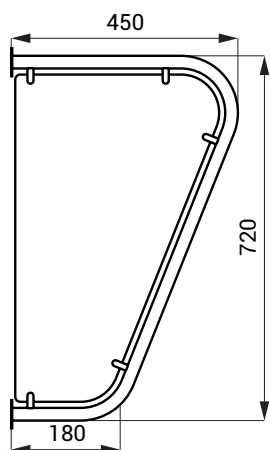

Dimensiuni

SLZN 13

Specificații tehnice

Dimensiuni

720 x 450 x 180 mm

Specificații livrare

SLZN 13 - cod 95130 despărțitor pisoare din oțel inox, set montaj