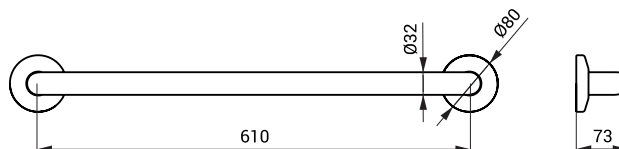

SLZM 10

SLZM 10 **49100** Mâner de sprijin universal fix din oțel inoxidabil

SLZM 10X **49101** Mâner de sprijin universal fix din oțel inoxidabil

- pentru persoanele cu handicap și cu mobilitate redusă
- set fixare
- lungime 385 mm, Ø 32 mm
- finisaj polisat (SLZM 10)
- finisaj periat (SLZM 10X)

SLZM 11

SLZM 11 **49110** Mâner de sprijin universal fix din oțel inoxidabil

SLZM 11X **49111** Mâner de sprijin universal fix din oțel inoxidabil

- pentru persoanele cu handicap și cu mobilitate redusă
- set fixare
- lungime 537 mm, Ø 32 mm
- finisaj polisat (SLZM 11)
- finisaj periat (SLZM 11X)

SLZM 12

SLZM 12 **49120** Mâner de sprijin universal fix din oțel inoxidabil

SLZM 12X **49121** Mâner de sprijin universal fix din oțel inoxidabil

- pentru persoanele cu handicap și cu mobilitate redusă
- set fixare
- lungime 690 mm, Ø 32 mm
- finisaj polisat (SLZM 12)
- finisaj periat (SLZM 12X)