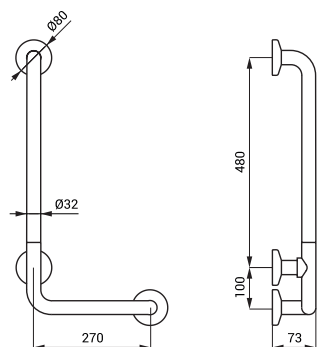

- set fixare
- dimensiuni 350 x 660 mm, Ø 32 mm
- finisaj polisat (SLZM 18)
- finisaj periat (SLZM 18X)

SLZM 18W

SLZM 18W

49182

Bară de prindere pentru cadă din oțel, dreapta

- pentru persoanele cu handicap și cu mobilitate redusă

- set fixare
- dimensiuni 350 x 660 mm, Ø 32 mm
- culoare albă - Komaxit

SLZM 19

SLZM 19

49190

Bară de prindere pentru cadă din oțel inoxidabil, stânga

SLZM 19X

49191

Bară de prindere pentru cadă din oțel inoxidabil, stânga

- pentru persoanele cu handicap și cu mobilitate redusă

- set fixare
- dimensiuni 350 x 660 mm, Ø 32 mm
- finisaj polisat (SLZM 19)
- finisaj periat (SLZM 19X)

SLZM 19W

SLZM 19W

49192

Bară de prindere pentru cadă din oțel, stânga

- pentru persoanele cu handicap și cu mobilitate redusă

- set fixare
- dimensiuni 350 x 660 mm, Ø 32 mm
- culoare albă - Komaxit

SLZM 21

SLZM 21

49210

Bară de prindere pentru cadă din oțel inoxidabil, fix

SLZM 21X