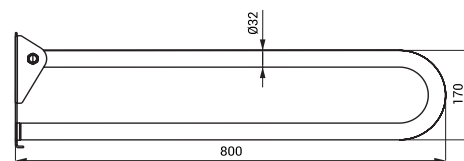

SLZM 16

SLZM 16 49160 Mâner de sprijin rabatabil din oțel inoxidabil

SLZM 16X 49161 Mâner de sprijin rabatabil din oțel inoxidabil

- pentru persoanele cu handicap și cu mobilitate redusă

- set fixare
- lungime 800 mm, Ø 32 mm
- finisaj polisat (SLZM 16)
- finisaj periat (SLZM 16X)