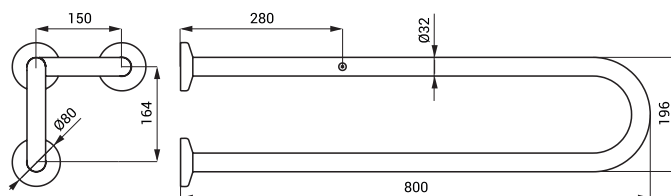

SLZM 10W **49102** Mâner de sprijin universal fix din oțel

SLZM 11W **49112** Mâner de sprijin universal fix din oțel

SLZM 12W **49122** Mâner de sprijin universal fix din oțel

- pentru persoanele cu handicap și cu mobilitate redusă
- set fixare
- lungime 385 mm (SLZM 10W), Ø 32 mm
- lungime 537 mm (SLZM 11W), Ø 32 mm
- lungime 690 mm (SLZM 12W), Ø 32 mm
- culoare albă - Komaxit

SLZM 13

SLZM 13 49130 Mâner de sprijin fix din oțel inoxidabil

SLZM 13X 49131 Mâner de sprijin fix din oțel inoxidabil

- pentru persoanele cu handicap și cu mobilitate redusă
- set fixare
- lungime 600 mm, Ø 32 mm
- finisaj polisat (SLZM 13)
- finisaj periat (SLZM 13X)

SLZM 14

SLZM 14 49140 Mâner de sprijin fix din oțel inoxidabil

SLZM 14X 49141 Mâner de sprijin fix din oțel inoxidabil

- pentru persoanele cu handicap și cu mobilitate redusă
- set fixare
- lungime 800 mm, Ø 32 mm
- finisaj polisat (SLZM 14)
- finisaj periat (SLZM 14X)