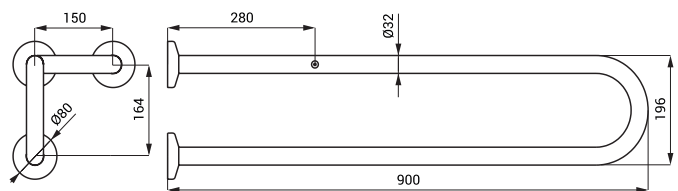

- pentru persoanele cu handicap și cu mobilitate redusă
- set fixare
- lungime 900 mm, Ø 32 mm
- culoare albă - Komaxit