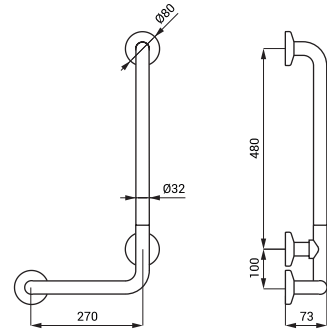

SLZM 18

SLZM 18

49180

Bară de prindere pentru cadă din oțel inoxidabil, dreapta

SLZM 18X

49181

Bară de prindere pentru cadă din oțel inoxidabil, dreapta

- pentru persoanele cu handicap și cu mobilitate redusă

- set fixare
- dimensiuni 350 x 660 mm, Ø 32 mm
- finisaj polisat (SLZM 18)
- finisaj periat (SLZM 18X)

SLZM 18W

SLZM 18W

49182

Bară de prindere pentru cadă din oțel, dreapta

- pentru persoanele cu handicap și cu mobilitate redusă

- set fixare
- dimensiuni 350 x 660 mm, Ø 32 mm
- culoare albă - Komaxit

SLZM 19

SLZM 19

49190

Bară de prindere pentru cadă din oțel inoxidabil, stânga

SLZM 19X

49191

Bară de prindere pentru cadă din oțel inoxidabil, stânga