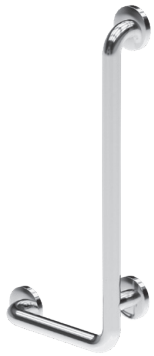

SLZM 17

SLZM 17 49170 Bară de sprijin de colț din oțel inoxidabil

SLZM 17X 49171 Bară de sprijin de colț din oțel inoxidabil

- pentru persoanele cu handicap și cu mobilitate redusă

- set fixare
- dimensiuni 760 x 760 mm, Ø 32 mm
- finisaj polisat (SLZM 17)
- finisaj periat (SLZM 17X)

SLZM 17W

SLZM 17W 49172 Bară de sprijin de cadă din oțel

- pentru persoanele cu handicap și cu mobilitate redusă

- set fixare
- dimensiuni 760 x 760 mm, Ø 32 mm
- culoare albă - Komaxit

Mânere de prindere din oțel inoxidabil și oțel

SLZM 18

SLZM 18

49180

Bară de prindere pentru cadă din oțel inoxidabil, dreapta

SLZM 18X

49181

Bară de prindere pentru cadă din oțel inoxidabil, dreapta

- pentru persoanele cu handicap și cu mobilitate redusă