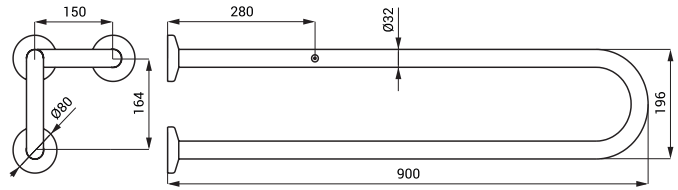

SLZM 13W 49132 Mâner de sprijin fix din oțel

SLZM 14W 49142 Mâner de sprijin fix din oțel

- pentru persoanele cu handicap și cu mobilitate redusă
- set fixare
- lungime 600 mm (SLZM 13W), Ø 32 mm
- lungime 800 mm (SLZM 14W), Ø 32 mm
- culoare albă - Komaxit

**SLZM 20****49200**

Mâner de sprijin fix din oțel inoxidabil

- pentru persoanele cu handicap și cu mobilitate redusă
- set fixare
- lungime 900 mm, Ø 32 mm
- finisaj polisat

**SLZM 20X****49201**

Mâner de sprijin fix din oțel inoxidabil