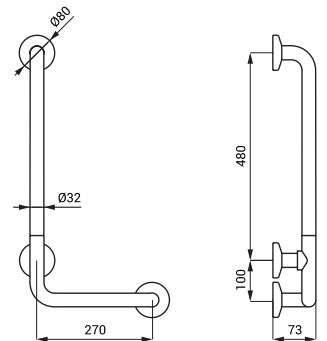

- set fixare
- dimensiuni 350 x 660 mm, Ø 32 mm
- finisaj polisat (SLZM 18)
- finisaj periat (SLZM 18X)

SLZM 18W

SLZM 18W

49182

Bară de prindere pentru cadă din oțel, dreapta

- pentru persoanele cu handicap și cu mobilitate redusă

- set fixare
- dimensiuni 350 x 660 mm, Ø 32 mm
- culoare albă - Komaxit

SLZM 19

SLZM 19

49190

Bară de prindere pentru cadă din oțel inoxidabil, stânga

SLZM 19X

49191

Bară de prindere pentru cadă din oțel inoxidabil, stânga

- pentru persoanele cu handicap și cu mobilitate redusă

- set fixare
- dimensiuni 350 x 660 mm, Ø 32 mm
- finisaj polisat (SLZM 19)
- finisaj periat (SLZM 19X)

SLZM 19W

SLZM 19W

49192

Bară de prindere pentru cadă din oțel, stânga