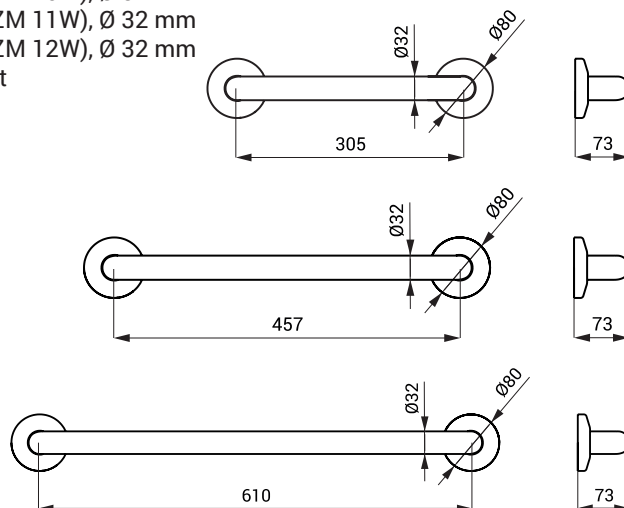

SLZM 12

SLZM 12 **49120** Mâner de sprijin universal fix din oțel inoxidabil

SLZM 12X **49121** Mâner de sprijin universal fix din oțel inoxidabil

- pentru persoanele cu handicap și cu mobilitate redusă
- set fixare
- lungime 690 mm, Ø 32 mm
- finisaj polisat (SLZM 12)
- finisaj periat (SLZM 12X)

SLZM 10W **49102** Mâner de sprijin universal fix din oțel

SLZM 11W **49112** Mâner de sprijin universal fix din oțel

SLZM 12W **49122** Mâner de sprijin universal fix din oțel

- pentru persoanele cu handicap și cu mobilitate redusă
- set fixare
- lungime 385 mm (SLZM 10W), Ø 32 mm
- lungime 537 mm (SLZM 11W), Ø 32 mm
- lungime 690 mm (SLZM 12W), Ø 32 mm
- culoare albă - Komaxit