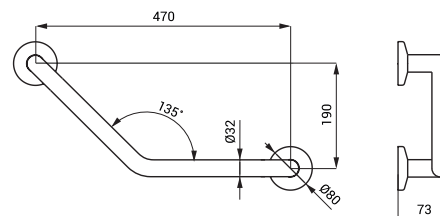

- set fixare
- dimensiuni 350 x 660 mm, Ø 32 mm
- finisaj polisat (SLZM 18)
- finisaj periat (SLZM 18X)

SLZM 18W

SLZM 18W

49182

Bară de prindere pentru cadă din oțel, dreapta

- pentru persoanele cu handicap și cu mobilitate redusă

- pentru persoanele cu handicap și cu mobilitate redusă

- set fixare
- dimensiuni 350 x 660 mm, Ø 32 mm
- finisaj polisat (SLZM 19)
- finisaj periat (SLZM 19X)

SLZM 19W

SLZM 19W

49192

Bară de prindere pentru cadă din oțel, stânga

- pentru persoanele cu handicap și cu mobilitate redusă

- set fixare
- dimensiuni 350 x 660 mm, Ø 32 mm
- culoare albă - Komaxit

SLZM 21

SLZM 21

49210

Bară de prindere pentru cadă din oțel inoxidabil, fix

SLZM 21X

49211

Bară de prindere pentru cadă din oțel inoxidabil, fix

- pentru persoanele cu handicap și cu mobilitate redusă

- set fixare
- dimensiuni 470 x 190 x 73 mm, Ø 32 mm
- finisaj polisat (SLZM 21)
- finisaj periat (SLZM 21X)