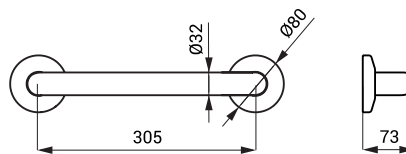

SLZM 10

SLZM 10 **49100** Mâner de sprijin universal fix din oțel inoxidabil

SLZM 10X **49101** Mâner de sprijin universal fix din oțel inoxidabil

- pentru persoanele cu handicap și cu mobilitate redusă
- set fixare
- lungime 385 mm, Ø 32 mm
- finisaj polisat (SLZM 10)
- finisaj periat (SLZM 10X)

SLZM 11

SLZM 11 **49110** Mâner de sprijin universal fix din oțel inoxidabil

SLZM 11X **49111** Mâner de sprijin universal fix din oțel inoxidabil

- pentru persoanele cu handicap și cu mobilitate redusă
- set fixare
- lungime 537 mm, Ø 32 mm
- finisaj polisat (SLZM 11)
- finisaj periat (SLZM 11X)