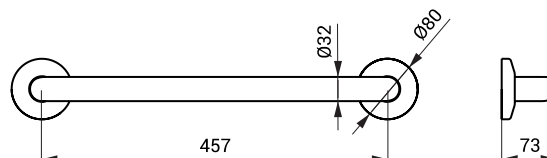

SLZM 10

SLZM 10 **49100** Mâner de sprijin universal fix din oțel inoxidabil

SLZM 10X **49101** Mâner de sprijin universal fix din oțel inoxidabil

- pentru persoanele cu handicap și cu mobilitate redusă
- set fixare
- lungime 385 mm, Ø 32 mm
- finisaj polisat (SLZM 10)
- finisaj periat (SLZM 10X)

SLZM 11

SLZM 11 **49110** Mâner de sprijin universal fix din oțel inoxidabil

SLZM 11X **49111** Mâner de sprijin universal fix din oțel inoxidabil

- pentru persoanele cu handicap și cu mobilitate redusă
- set fixare
- lungime 537 mm, Ø 32 mm
- finisaj polisat (SLZM 11)
- finisaj periat (SLZM 11X)