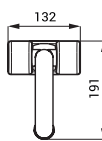

SLZM 15W 49152 Mâner de sprijin rabatabil din oțel

SLZM 16W 49162 Mâner de sprijin rabatabil din oțel

- pentru persoanele cu handicap și cu mobilitate redusă

- set fixare
- lungime 600 mm (SLZM 15W), Ø 32 mm
- lungime 800 mm (SLZM 16W), Ø 32 mm
- culoare albă - Komaxit

SLZM 17

SLZM 17 49170 Bară de sprijin de colț din oțel inoxidabil

SLZM 17X 49171 Bară de sprijin de colț din oțel inoxidabil

- pentru persoanele cu handicap și cu mobilitate redusă

- set fixare
- dimensiuni 760 x 760 mm, Ø 32 mm
- finisaj polisat (SLZM 17)
- finisaj periat (SLZM 17X)