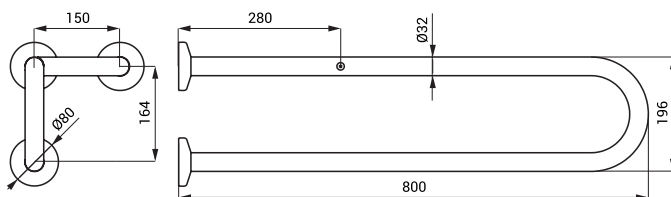

SLZM 10W **49102** Mâner de sprijin universal fix din oțel

SLZM 11W **49112** Mâner de sprijin universal fix din oțel

SLZM 12W **49122** Mâner de sprijin universal fix din oțel

- pentru persoanele cu handicap și cu mobilitate redusă
- set fixare
- lungime 385 mm (SLZM 10W), Ø 32 mm
- lungime 537 mm (SLZM 11W), Ø 32 mm
- lungime 690 mm (SLZM 12W), Ø 32 mm
- culoare albă - Komaxit

SLZM 14

SLZM 14 49140 Mâner de sprijin fix din oțel inoxidabil

SLZM 14X 49141 Mâner de sprijin fix din oțel inoxidabil

- pentru persoanele cu handicap și cu mobilitate redusă
- set fixare
- lungime 800 mm, Ø 32 mm
- finisaj polisat (SLZM 14)
- finisaj periat (SLZM 14X)

SLZM 13W 49132 Mâner de sprijin fix din oțel

SLZM 14W 49142 Mâner de sprijin fix din oțel

- pentru persoanele cu handicap și cu mobilitate redusă
- set fixare
- lungime 600 mm (SLZM 13W), Ø 32 mm
- lungime 800 mm (SLZM 14W), Ø 32 mm
- culoare albă - Komaxit