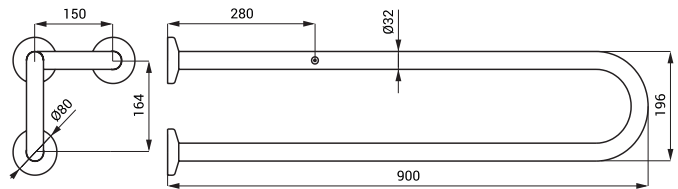

**SLZM 20****49200**

Mâner de sprijin fix din oțel inoxidabil

- pentru persoanele cu handicap și cu mobilitate redusă
- set fixare
- lungime 900 mm, Ø 32 mm
- finisaj polisat

**SLZM 20X****49201**

Mâner de sprijin fix din oțel inoxidabil

- pentru persoanele cu handicap și cu mobilitate redusă
- set fixare
- lungime 900 mm, Ø 32 mm
- finisaj periat

**SLZM 20W****49202**

Mâner de sprijin fix din oțel

- pentru persoanele cu handicap și cu mobilitate redusă
- set fixare
- lungime 900 mm, Ø 32 mm
- culoare albă - Komaxit