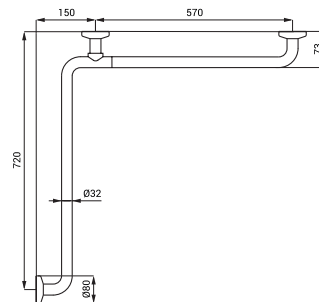

SLZM 17

SLZM 17 49170 Bară de sprijin de colț din oțel inoxidabil

SLZM 17X 49171 Bară de sprijin de colț din oțel inoxidabil

- pentru persoanele cu handicap și cu mobilitate redusă

- set fixare
- dimensiuni 760 x 760 mm, Ø 32 mm
- finisaj polisat (SLZM 17)
- finisaj periat (SLZM 17X)