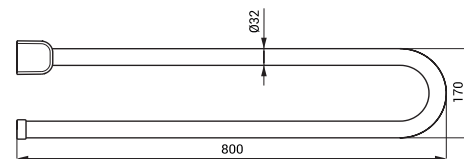

SLZM 15W 49152 Mâner de sprijin rabatabil din oțel

SLZM 16W 49162 Mâner de sprijin rabatabil din oțel

- pentru persoanele cu handicap și cu mobilitate redusă

- set fixare
- lungime 600 mm (SLZM 15W), Ø 32 mm
- lungime 800 mm (SLZM 16W), Ø 32 mm
- culoare albă - Komaxit

SLZM 17

SLZM 17 49170 Bară de sprijin de colț din oțel inoxidabil

SLZM 17X 49171 Bară de sprijin de colț din oțel inoxidabil

- pentru persoanele cu handicap și cu mobilitate redusă

- set fixare
- dimensiuni 760 x 760 mm, Ø 32 mm
- finisaj polisat (SLZM 17)
- finisaj periat (SLZM 17X)