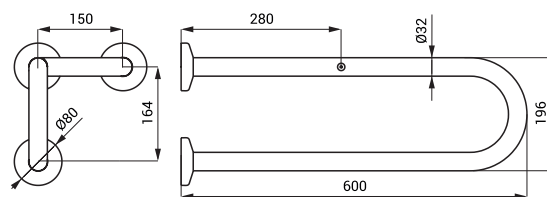

SLZM 10W **49102** Mâner de sprijin universal fix din oțel

SLZM 11W **49112** Mâner de sprijin universal fix din oțel

SLZM 12W **49122** Mâner de sprijin universal fix din oțel

- pentru persoanele cu handicap și cu mobilitate redusă
- set fixare
- lungime 385 mm (SLZM 10W), Ø 32 mm
- lungime 537 mm (SLZM 11W), Ø 32 mm
- lungime 690 mm (SLZM 12W), Ø 32 mm
- culoare albă - Komaxit

SLZM 13

SLZM 13 49130 Mâner de sprijin fix din oțel inoxidabil

SLZM 13X 49131 Mâner de sprijin fix din oțel inoxidabil

- pentru persoanele cu handicap și cu mobilitate redusă
- set fixare
- lungime 600 mm, Ø 32 mm
- finisaj polisat (SLZM 13)
- finisaj periat (SLZM 13X)