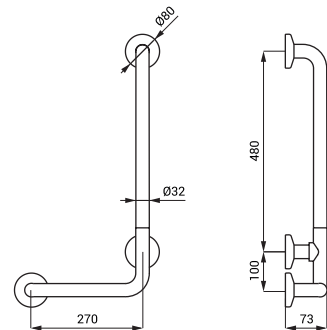

- set fixare
- dimensiuni 350 x 660 mm, Ø 32 mm
- finisaj polisat (SLZM 18)
- finisaj periat (SLZM 18X)

SLZM 18W

SLZM 18W

49182

Bară de prindere pentru cadă din oțel, dreapta

- pentru persoanele cu handicap și cu mobilitate redusă

- set fixare
- dimensiuni 350 x 660 mm, Ø 32 mm
- culoare albă - Komaxit

SLZM 19

SLZM 19

49190

Bară de prindere pentru cadă din oțel inoxidabil, stânga

SLZM 19X

49191

Bară de prindere pentru cadă din oțel inoxidabil, stânga

- pentru persoanele cu handicap și cu mobilitate redusă

- set fixare
- dimensiuni 350 x 660 mm, Ø 32 mm
- finisaj polisat (SLZM 19)
- finisaj periat (SLZM 19X)

SLZM 19W

SLZM 19W

49192

Bară de prindere pentru cadă din oțel, stânga