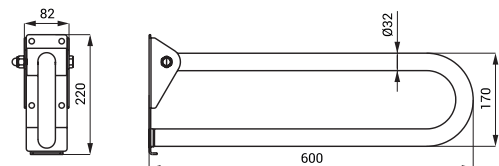

- pentru persoanele cu handicap și cu mobilitate redusă
- set fixare
- lungime 900 mm, Ø 32 mm
- finisaj periat

**SLZM 20W****49202**

Mâner de sprijin fix din oțel

- pentru persoanele cu handicap și cu mobilitate redusă
- set fixare
- lungime 900 mm, Ø 32 mm
- culoare albă - Komaxit

**SLZM 15****49150**

Mâner de sprijin rabatabil din oțel inoxidabil

SLZM 15

SLZM 15X**49151**

Mâner de sprijin rabatabil din oțel inoxidabil

- pentru persoanele cu handicap și cu mobilitate redusă
- set fixare
- lungime 600 mm, Ø 32 mm
- finisaj polisat (SLZM 15)
- finisaj periat (SLZM 15X)