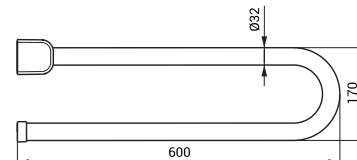

- pentru persoanele cu handicap și cu mobilitate redusă
- set fixare
- lungime 900 mm, Ø 32 mm
- finisaj periat

**SLZM 20W****49202**

Mâner de sprijin fix din oțel

- pentru persoanele cu handicap și cu mobilitate redusă
- set fixare
- lungime 900 mm, Ø 32 mm
- culoare albă - Komaxit

SLZM 16

SLZM 16 49160 Mâner de sprijin rabatabil din oțel inoxidabil

SLZM 16X 49161 Mâner de sprijin rabatabil din oțel inoxidabil

- pentru persoanele cu handicap și cu mobilitate redusă

- set fixare
- lungime 800 mm, Ø 32 mm
- finisaj polisat (SLZM 16)
- finisaj periat (SLZM 16X)

SLZM 17

SLZM 17 49170 Bară de sprijin de colț din oțel inoxidabil

SLZM 17X 49171 Bară de sprijin de colț din oțel inoxidabil

- pentru persoanele cu handicap și cu mobilitate redusă

- set fixare
- dimensiuni 760 x 760 mm, Ø 32 mm
- finisaj polisat (SLZM 17)
- finisaj periat (SLZM 17X)