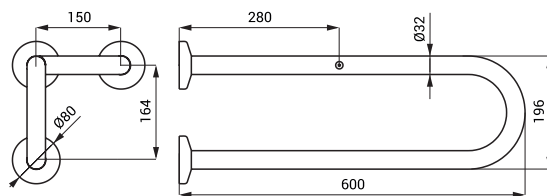

SLZM 13W 49132 Mâner de sprijin fix din oțel

SLZM 14W 49142 Mâner de sprijin fix din oțel

- pentru persoanele cu handicap și cu mobilitate redusă
- set fixare
- lungime 600 mm (SLZM 13W), Ø 32 mm
- lungime 800 mm (SLZM 14W), Ø 32 mm
- culoare albă - Komaxit