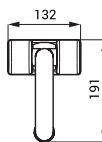

SLZM 15W 49152 Mâner de sprijin rabatabil din oțel

SLZM 16W 49162 Mâner de sprijin rabatabil din oțel

- pentru persoanele cu handicap și cu mobilitate redusă

- set fixare
- lungime 600 mm (SLZM 15W), Ø 32 mm
- lungime 800 mm (SLZM 16W), Ø 32 mm
- culoare albă - Komaxit

SLZM 17

SLZM 17 49170 Bară de sprijin de colț din oțel inoxidabil

SLZM 17X 49171 Bară de sprijin de colț din oțel inoxidabil

- pentru persoanele cu handicap și cu mobilitate redusă

- set fixare
- dimensiuni 760 x 760 mm, Ø 32 mm
- finisaj polisat (SLZM 17)
- finisaj periat (SLZM 17X)