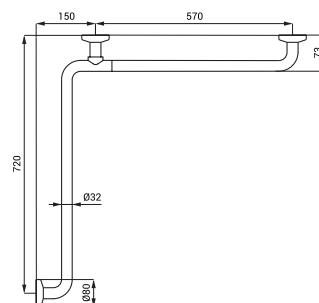

SLZM 17W 49172 Bară de sprijin de cadă din oțel

- pentru persoanele cu handicap și cu mobilitate redusă

- set fixare
- dimensiuni 760 x 760 mm, Ø 32 mm
- culoare albă - Komaxit