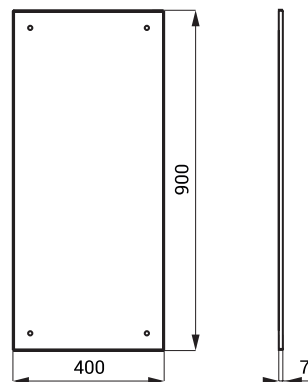

SLZN 27 95270 Oglină din oțel inox

- antivandal
- montaj pe perete
- dimensiuni 500 x 400 x 7 mm
- set montaj
- finisaj cu luciu înalt

Alte dimensiuni la comandă.

SLZN 30 95300 Oglină din oțel inox

- antivandal
- montaj pe perete
- dimensiuni 600 x 400 x 7 mm
- set montaj
- finisaj cu luciu înalt

Alte dimensiuni la comandă.

SLZN 52 95520 Oglină rabatabilă din oțel inox

- pentru persoanele cu handicap și cu mobilitate redusă
- antivandal
- montaj pe perete
- posibilitate de ajustare
- posibilitatea de a monta mânerul pe ambele părți ale oglinzii
- dimensiuni 400 x 600 x 75 mm
- set montaj
- finisaj cu luciu înalt

Alte dimensiuni la comandă.

SLZN 55 **95550** Oglindă din oțel inox

- pentru persoanele cu handicap și cu mobilitate redusă

- antivandal

- montaj pe perete

- dimensiuni 900 x 400 x 7 mm

- set montaj

- finisaj cu luciu înalt

Alte dimensiuni la comandă.

SLZN 82 **85821** Oglindă din oțel inox KEG

- montaj pe perete

- dimensiuni 394 x 394 x 114 mm

- set montaj

- finisaj cu luciu înalt

- cadru finisaj periat