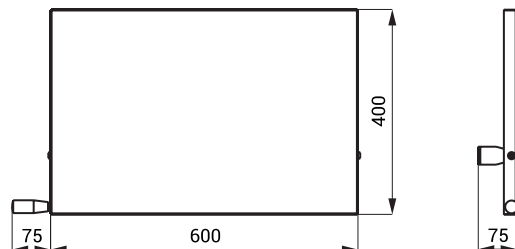

SLZN 27 95270 Oglină din oțel inox

- antivandal
- montaj pe perete
- dimensiuni 500 x 400 x 7 mm
- set montaj
- finisaj cu luciu înalt

Alte dimensiuni la comandă.

SLZN 30 95300 Oglină din oțel inox

- antivandal
- montaj pe perete
- dimensiuni 600 x 400 x 7 mm
- set montaj
- finisaj cu luciu înalt

Alte dimensiuni la comandă.

SLZN 52 95520 Oglină rabatabilă din oțel inox

- pentru persoanele cu handicap și cu mobilitate redusă
- antivandal
- montaj pe perete
- posibilitate de ajustare
- posibilitatea de a monta mânerul pe ambele părți ale oglinzii
- dimensiuni 400 x 600 x 75 mm
- set montaj
- finisaj cu luciu înalt

Alte dimensiuni la comandă.

SLZN 55 **95550** Oglindă din oțel inox

- pentru persoanele cu handicap și cu mobilitate redusă

- antivandal

- montaj pe perete

- dimensiuni 900 x 400 x 7 mm

- set montaj

- finisaj cu luciu înalt

Alte dimensiuni la comandă.

SLZN 82 **85821** Oglindă din oțel inox KEG

- montaj pe perete

- dimensiuni 394 x 394 x 114 mm

- set montaj

- finisaj cu luciu înalt

- cadru finisaj periat