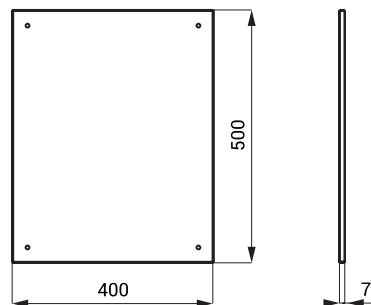

SLZN 27 95270 Oglină din oțel inox

- antivandal
- montaj pe perete
- dimensiuni 500 x 400 x 7 mm
- set montaj
- finisaj cu luciu înalt

Alte dimensiuni la comandă.

SLZN 30 95300 Oglină din oțel inox

- antivandal
- montaj pe perete
- dimensiuni 600 x 400 x 7 mm
- set montaj
- finisaj cu luciu înalt

Alte dimensiuni la comandă.

SLZN 52 95520 Oglină rabatabilă din oțel inox

- pentru persoanele cu handicap și cu mobilitate redusă
- antivandal
- montaj pe perete
- posibilitate de ajustare
- posibilitatea de a monta mânerul pe ambele părți ale oglinzii
- dimensiuni 400 x 600 x 75 mm
- set montaj
- finisaj cu luciu înalt

Alte dimensiuni la comandă.

SLZN 55 **95550** Oglindă din oțel inox

- pentru persoanele cu handicap și cu mobilitate redusă

- antivandal

- montaj pe perete

- dimensiuni 900 x 400 x 7 mm

- set montaj

- finisaj cu luciu înalt

Alte dimensiuni la comandă.

SLZN 82 **85821** Oglindă din oțel inox KEG

- montaj pe perete

- dimensiuni 394 x 394 x 114 mm

- set montaj

- finisaj cu luciu înalt

- cadru finisaj periat