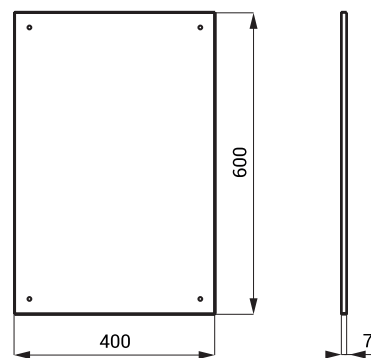

SLZN 27 95270 Oglină din oțel inox

- antivandal
- montaj pe perete
- dimensiuni 500 x 400 x 7 mm
- set montaj
- finisaj cu luciu înalt

Alte dimensiuni la comandă.

SLZN 30 95300 Oglină din oțel inox

- antivandal
- montaj pe perete
- dimensiuni 600 x 400 x 7 mm
- set montaj
- finisaj cu luciu înalt

Alte dimensiuni la comandă.

SLZN 52 95520 Oglină rabatabilă din oțel inox

- pentru persoanele cu handicap și cu mobilitate redusă
- antivandal
- montaj pe perete
- posibilitate de ajustare
- posibilitatea de a monta mânerul pe ambele părți ale oglinzii
- dimensiuni 400 x 600 x 75 mm
- set montaj
- finisaj cu luciu înalt

Alte dimensiuni la comandă.

SLZN 55 **95550** Oglindă din oțel inox

- pentru persoanele cu handicap și cu mobilitate redusă

- antivandal

- montaj pe perete

- dimensiuni 900 x 400 x 7 mm

- set montaj

- finisaj cu luciu înalt

Alte dimensiuni la comandă.

SLZN 82 **85821** Oglindă din oțel inox KEG

- montaj pe perete

- dimensiuni 394 x 394 x 114 mm

- set montaj

- finisaj cu luciu înalt

- cadru finisaj periat