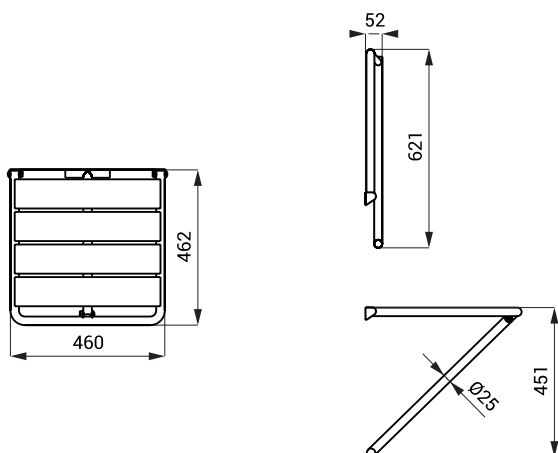

Scaun de duș suspendat din oțel inoxidabil, pliabil SLZM 06

SLZM 06

Caracteristici

- pentru persoanele cu handicap și cu mobilitate redusă
- scaun de duș suspendat din oțel inoxidabil, pliabil
- capacitate maximă 150 kg
- set fixare
- dimensiuni 460 x 462 mm
- finisaj periat

Dimensiuni

Specificații livrare

SLZM 06 - cod 49060 scaun de duș suspendat, set fixare