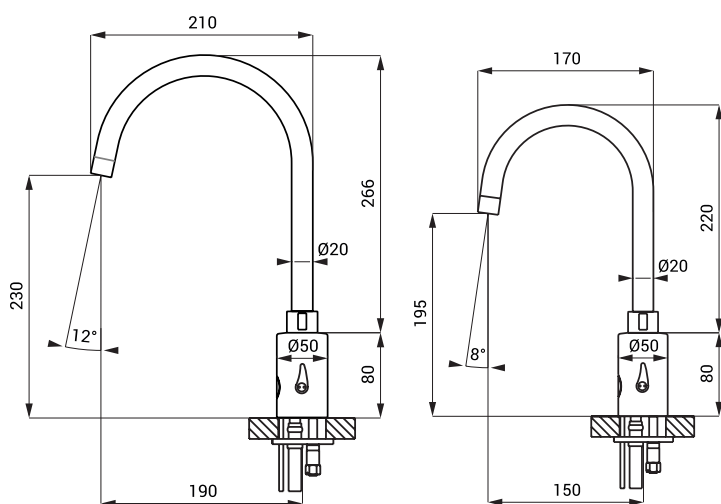

Baterii de lavoar cu senzor SLU 08LN, SLU 08LND

SLU 08LND

SLU 08LN

Caracteristici

- perlator economic, debit 6 l/min
- spălare automată de igienizare
- recomandat instituțiilor sanitare
- braț mobil
- index D - pipă lungă
- cu 2 căi de alimentare temperatura se reglează cu mixer lateral
- reacționează la mâinile utilizatorului sunt în raza activă
- apa se va opri la un anumit interval după îndepărtarea mâinilor din raza activă (valoare reglabilă între 0,25 - 7,75 sec)
- funcție de oprire automată după 5 min. de utilizare continuă
- monitorizarea capacității bateriei (la modelele cu index B)
- funcționare și în regim START/STOP
- posibilitate de reglare a parametrilor cu telecomanda SLD 03

Dimensiuni

SLU 08LND

SLU 08LN

Specificații tehnice

Tensiune de operare

- SLU 08LN, 08LND 24 V DC
- SLU 08LNB, 08LNDB 6 V

Putere

- la 24 V DC 14 W
- la tensiune 6 V 6 W

Debit

- 13 l/min. sau 6 l/min. (dată inf.)

Alimentare apă

- filet ext. G 1/2"

Specificații livrare

- SLU 08LN - cod 13181 baterie cromată cu electronică integrată, valvă electromagnetică, racorduri flexibile,
 SLU 08LNB - cod 13086 robineteți colț cu filtru și valvă antiretur (2 buc.), perlator 6 l/min., set 4 baterii alcaline 1,5 V,
 SLU 08LND - cod 13183 2700 mAh tip AA, locaș baterie (la modelele cu index B)
 SLU 08LNDB - cod 13088