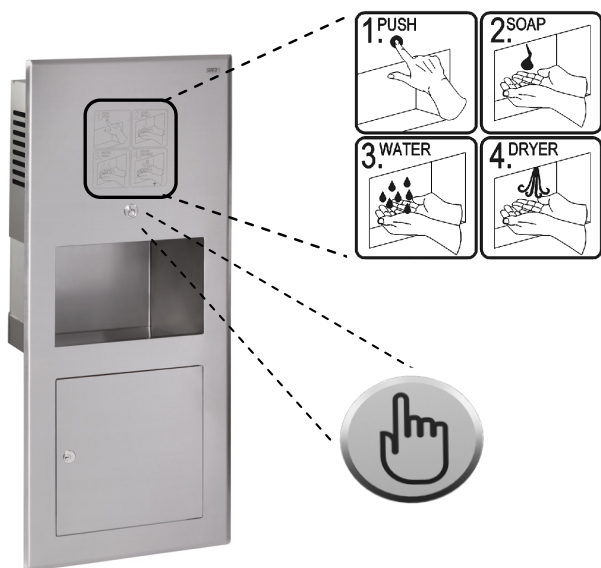

Lavoar multifuncțional din oțel inox cu buton piezo SLUN 70P

SANELA
we make water cool®

SLUN 70P

Caracteristici

- spălare automată de igienizare
- antivandal
- destinat în special închisorilor
- combinație de lavoar din oțel inox cu buton piezo, dozator de săpun, baterie și uscător în aceeași unitate
- montaj prin ușa de service
- reacționează la atingerea ușoară a butonului piezo
- reumplere cu săpun din camera de service
- posibilitate de reglare a parametrilor cu telecomanda SLD 07
- material AISI - 304
- finisaj periat

Funcționare sistem:

Dimensiuni

Specificații tehnice

Tensiune de operare	230 V AC/50 Hz
Presiune apă	0,1 - 0,6 MPa
Debit	6 l/min. (dată inf.)
Alimentare apă	filet ext. G 1/2"
Volum	< 65 dB

Specificații livrare

SLUN 70P - cod 73703 lavoar din oțel inox cu dozator de săpun automat, baterie și uscător de mâini, sifon, set fixare, cablu alimentare curent

Accesorii recomandate

SLD 07 - cod 07070 telecomandă pentru reglarea parametrilor

Lavoar multifuncțional din oțel inox