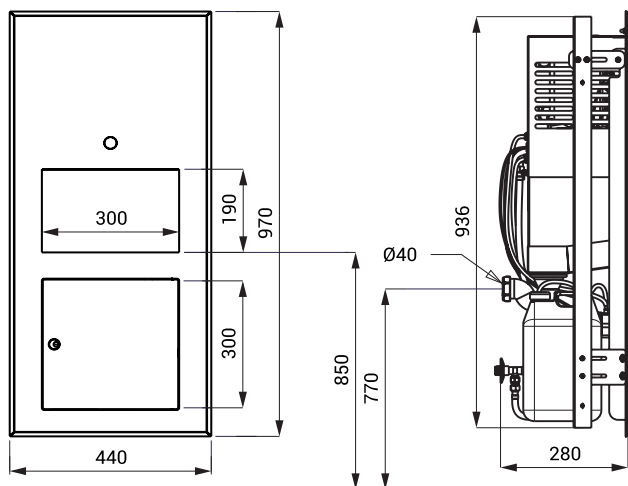

Lavoar multifuncțional din oțel inox cu buton piezo SLUN 70P

SANELA
we make water cool®

SLUN 70P

Caracteristici

- spălare automată de igienizare
- antivandal
- destinat în special închisorilor
- combinație de lavoar din oțel inox cu buton piezo, dozator de săpun, baterie și uscător în aceeași unitate
- montaj prin ușa de service
- reacționează la atingerea ușoară a butonului piezo
- reumplere cu săpun din camera de service
- posibilitate de reglare a parametrilor cu telecomanda SLD 07
- material AISI - 304
- finisaj periat

Funcționare sistem:

Dimensiuni

Specificații tehnice

Tensiune de operare	230 V AC/50 Hz
Presiune apă	0,1 - 0,6 MPa
Debit	6 l/min. (dată inf.)
Alimentare apă	filet ext. G 1/2"
Volum	< 65 dB

Specificații livrare

SLUN 70P - cod 73703 lavoar din oțel inox cu dozator de săpun automat, baterie și uscător de mâini, sifon, set fixare, cablu alimentare curent

Accesorii recomandate

SLD 07 - cod 07070 telecomandă pentru reglarea parametrilor