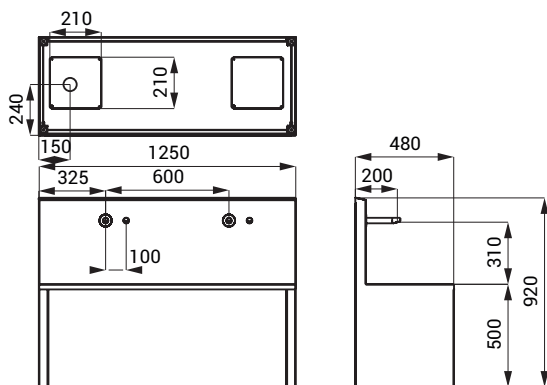

Dimensiuni

Specificații tehnice

Tensiune de operare	24 V DC
Putere	14 W
Presiune apă	0,1 - 0,6 MPa
Debit	6 l/min. (dată inf.)
Alimentare apă	filet ext. G 1/2"

Specificații livrare

SLUN 80PA - cod 93800 lavoar tip jgheab din oțel inox, electronică și buton piezo (2 buc.), braț de scurgere (2 buc.), valvă electromagnetă (2 buc.), racorduri flexibile, robineti colț cu filtru (2 buc.), sifon, set fixare