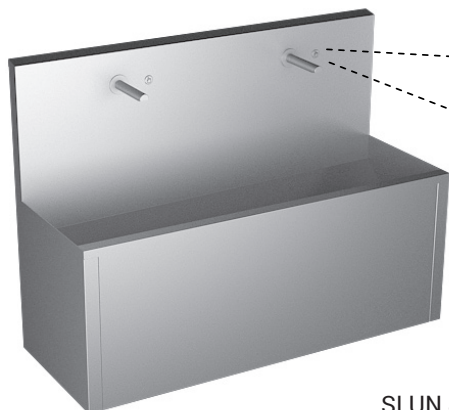

Lavoar tip jgheab din oțel inox cu buton piezo SLUN 80PA

SLUN 80PA

Caracteristici

- perlator economic, debit 6 l/min
- spălare automată de igienizare
- antivandal
- destinat în special închisorilor
- cu masca completa
- lavoar tip jgheab de perete din oțel inox cu electronica și buton piezo
- pipa din oțel inox antivandalism
- apa începe să curgă după atingerea ușoară a butonului piezo
- timp de funcționare reglabil de la 2 la 62 secunde standard reglat la 10 sec
- apa se poate opri prin a doua atingere a butonului
- posibilitate de reglare a parametrilor cu telecomanda SLD 04
- alte lungimi se execută la comandă
- material AISI - 304
- poate fi produs și din oțel inox AISI - 316L
- finisaj periat

Dimensiuni

Specificații tehnice

Tensiune de operare	24 V DC
Putere	14 W
Presiune apă	0,1 - 0,6 MPa
Debit	6 l/min. (dată inf.)
Alimentare apă	filet ext. G 1/2"

Specificații livrare

SLUN 80PA - cod 93800 lavoar tip jgheab din oțel inox, electronică și buton piezo (2 buc.), braț de scurgere (2 buc.), valvă electromagnetă (2 buc.), racorduri flexibile, robineti colț cu filtru (2 buc.), sifon, set fixare