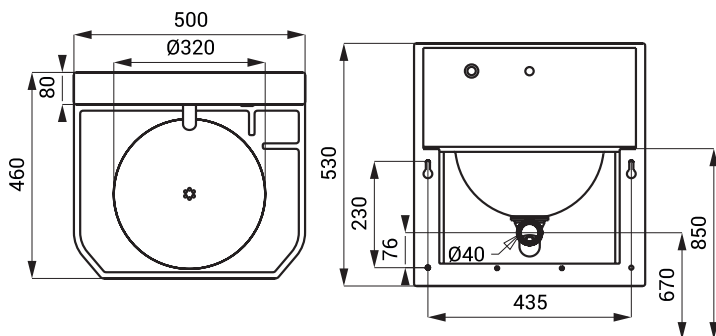

Dimensiuni

Specificații tehnice

Tensiune de operare

- SLUN 71P, 72P, 72PT 24 V DC
- SLUN 71PB, 72PB, 72PTB 6 V

Putere

- la 24 V DC 7 W
- la tensiune de 6 V 3 W

Durata de viață a bateriei

- 4 buc. baterii alcaline aprox. 2 ani (100 utilizări/zi)
- AA 1,5 V, 2700 mAh

Presiune apă

0,1 - 0,6 MPa

Debit

6 l/min. (dată inf.)

Alimentare apă

filet ext. G 1/2"

Specificații livrare

SLUN 71P - cod 93717
SLUN 71PB - cod 73716