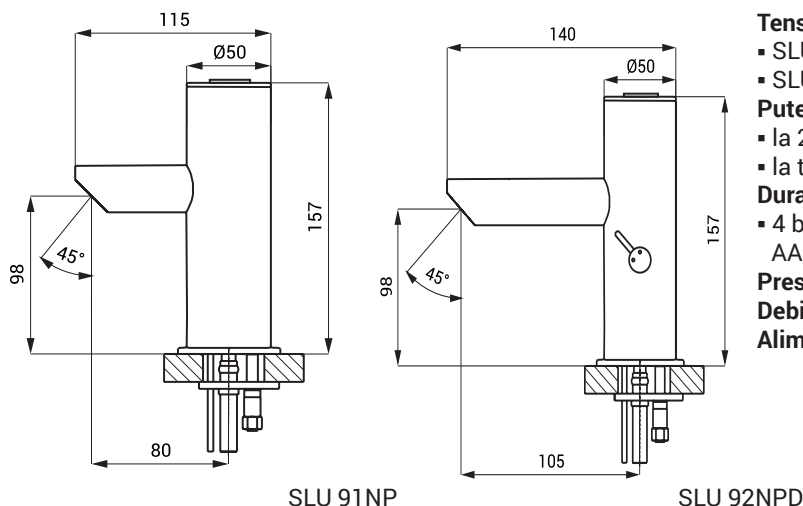

Baterii de lavoar de perete din oțel inox cu buton piezo SLU 91NP, SLU 92NP, SLU 93NP

Caracteristici

- perlator economic, debit 6 l/min
- spălare automată de igienizare
- antivandal
- fără plumb
- complet din oțel inox
- valvă electromagnetică în corpul bateriei
- SLU 91NP cu o cale de alimenare pentru apă rece sau premixată
- SLU 92NP pentru apă rece și caldă, reglarea temperaturii cu mixer
- SLU 93NP cu 2 căi de alimentare temperatura se reglează de la robinetii de colț
- index D - cu pipă lungă
- reacționează la mâinile utilizatorului sunt în raza activă
- apa se va opri la un anumit interval după îndepărtarea mâinilor din raza activă (valoarea reglabilă între 0,25 - 7,75 sec)
- funcție de oprire automată după 5 min. de utilizare continuă
- monitorizarea capacității bateriei (la modelele cu index B)
- funcționare și în regim START/STOP
- posibilitate de reglare a parametrilor cu telecomanda SLD 03

Dimensiuni

Specificații tehnice

Tensiune de operare

- SLU 91NP, SLU 92NP, SLU 93NP 24 V DC
- SLU 91NPB, SLU 92NPB, SLU 93NPB 6 V

Putere

- la 24 V DC 3 W
- la tensiune de 6 V 2 W

Durata de viață a bateriei

- 4 buc. baterii alcaline AA 1,5 V, 2700 mAh
- aprox. 2 ani (100 utilizări/zi)

Presiune apă

- Debit 0,1 - 0,6 MPa
- Alimentare apă 6 l/min. (dată inf.)
- filet ext. G 1/2"

Specificații livrare

SLU 91NP - cod 66911
SLU 91NPB - cod 66912
SLU 91NPD - cod 66913
SLU 91NPDB - cod 66914

baterie cromată cu electronică integrată și buton piezo, valvă electromagnetică, racorduri flexibile, filtre (1 buc.), set 4 baterii alcaline 1,5 V, 2700 mAh tip AA (la modelele cu index B)