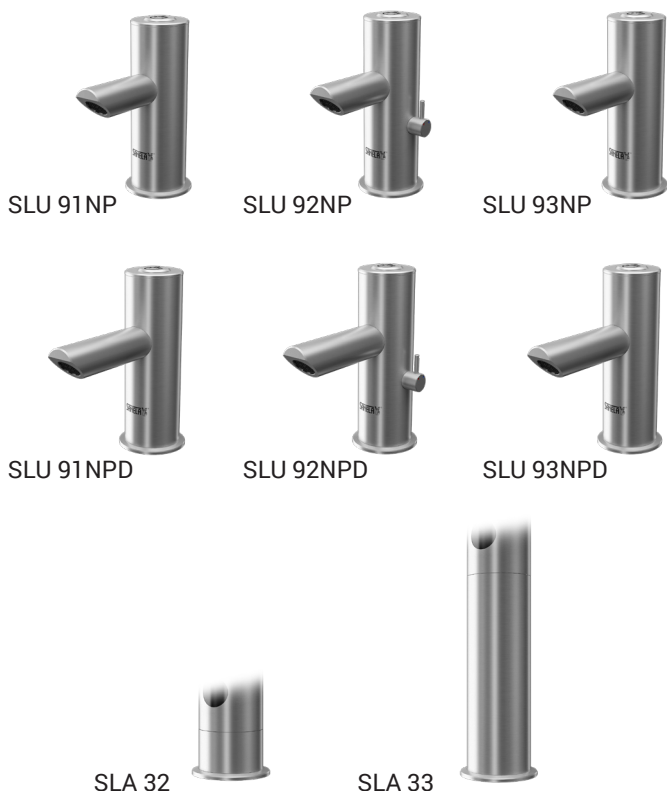

Baterii de lavoar de perete din oțel inox cu buton piezo SLU 91NP, SLU 92NP, SLU 93NP

Caracteristici

- perlator economic, debit 6 l/min
- spălare automată de igienizare
- antivandal
- fără plumb
- complet din oțel inox
- valvă electromagnetică în corpul bateriei
- SLU 91NP cu o cale de alimenare pentru apă rece sau premixată
- SLU 92NP pentru apă rece și caldă, reglarea temperaturii cu mixer
- SLU 93NP cu 2 căi de alimentare temperatura se reglează de la robinetii de colț
- index D - cu pipă lungă
- reacționează la mâinile utilizatorului sunt în raza activă
- apa se va opri la un anumit interval după îndepărtarea mâinilor din raza activă (valoarea reglabilă între 0,25 - 7,75 sec)
- funcție de oprire automată după 5 min. de utilizare continuă
- monitorizarea capacității bateriei (la modelele cu index B)
- funcționare și în regim START/STOP
- posibilitate de reglare a parametrilor cu telecomanda SLD 03

Dimensiuni

Specificații tehnice

Tensiune de operare

- SLU 91NP, SLU 92NP, SLU 93NP 24 V DC
- SLU 91NPB, SLU 92NPB, SLU 93NPB 6 V

Putere

- la 24 V DC 3 W
- la tensiune de 6 V 2 W

Durata de viață a bateriei

- 4 buc. baterii alcaline AA 1,5 V, 2700 mAh
- aprox. 2 ani (100 utilizări/zi)

Presiune apă

- Debit 0,1 - 0,6 MPa
- Alimentare apă 6 l/min. (dată inf.)
- filet ext. G 1/2"

Specificații livrare

SLU 91NP - cod 66911
SLU 91NPB - cod 66912
SLU 91NPD - cod 66913
SLU 91NPDB - cod 66914

baterie cromată cu electronică integrată și buton piezo, valvă electromagnetică, racorduri flexibile, filtre (1 buc.), set 4 baterii alcaline 1,5 V, 2700 mAh tip AA (la modelele cu index B)

SLU 92NP - cod 66921
SLU 92NPB - cod 66922
SLU 92NPD - cod 66923
SLU 92NPDB - cod 66924

baterie cu mixer, electronică și buton piezo, valvă electromagnetică, racorduri flexibile robinetii colț cu filtru (2 buc.), set 4 baterii alcaline 1,5 V, 2700 mAh tip AA (la modelele cu index B)