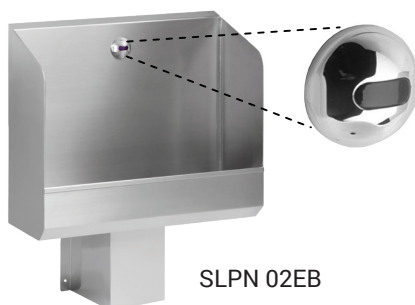

# Pisoare tip jgheab cu senzor din oțel inox SLPN 02EB, SLPN 03EB, SLPN 04EB, SLPN 05EB

SLPN 02EB

SLPN 05EB

## Caracteristici

- antivandal
- pisoar tip jgheab din oțel inox cu senzori infraroșu integrate
- reacționează la prezența utilizatorului din fața pisoarului la o distanță de max. 0,7 m de senzor pentru o perioadă de minim 7,5 sec.
- perioada de spălare este reglabilă de la 0,5 la 15,5 sec.
- posibilitate de reglare a parametrilor cu telecomanda SLD 03
- spălare automată de igienizare după 24 ore de neutilizare
- monitorizarea capacității bateriei
- alte lungimi se execută la comandă
- material AISI - 304
- finisaj periat

## Specificații livrare

<b>SLPN 02EB - cod 91022</b>	pisoar tip jgheab din oțel inox 600 mm cu valvă de spălare și electronică (1 buc.), valvă electromagnetice (1 buc.), robineteți colț cu filtru, racorduri flexibile, set montaj, mască sifon, sifon, set 4 baterii alcaline 1,5 V, 2700 mAh tip AA, locaș baterie (1 buc.)
<b>SLPN 03EB - cod 91037</b>	pisoar tip jgheab din oțel inox 1200 mm cu valvă de spălare și electronică (2 buc.), valvă electromagnetice (2 buc.), robineteți colț cu filtru, set montaj, mască sifon, sifon, set 4 baterii alcaline 1,5 V, 2700 mAh tip AA, locaș baterie (2 buc.)
<b>SLPN 04EB - cod 91047</b>	pisoar tip jgheab din oțel inox 1800 mm cu valvă de spălare și electronică (3 buc.), valvă electromagnetice (3 buc.), robineteți colț cu filtru, set montaj, mască sifon, sifon, set 4 baterii alcaline 1,5 V, 2700 mAh tip AA, locaș baterie (3 buc.)
<b>SLPN 05EB - cod 91057</b>	pisoar tip jgheab din oțel inox 2400 mm cu valvă de spălare și electronică (4 buc.), valvă electromagnetice (4 buc.), robineteți colț cu filtru, set montaj, mască sifon, sifon, set 4 baterii alcaline 1,5 V, 2700 mAh tip AA, locaș baterie (4 buc.)