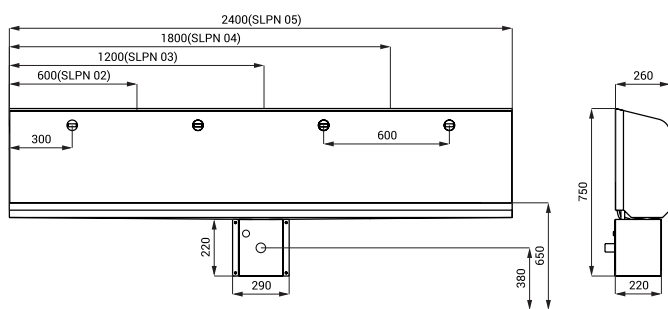

## Dimensiuni

\* pentru înălțimea pisoarului la 650 mm de pardoseală