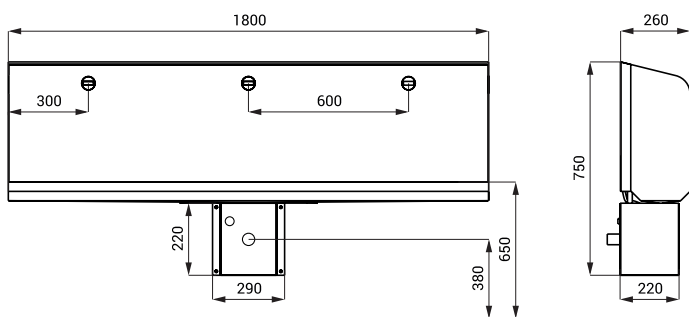

## Dimensiuni

\* pentru înălțimea pisoarului la 650 mm de pardoseală