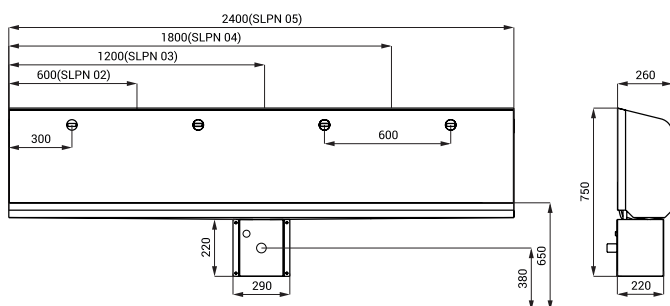

Dimensiuni

* pentru înălțimea pisoarului la 650 mm de pardoseală

Specificații tehnice

Alimentare apă

filet ext. G 1/2"

Debit

- SLPN 02 12 l/min. la o presiune 0,3 MPa (dată inf.)
- SLPN 03 24 l/min. la o presiune 0,3 MPa (dată inf.)
- SLPN 04 36 l/min. la o presiune 0,3 MPa (dată inf.)
- SLPN 05 48 l/min. la o presiune 0,3 MPa (dată inf.)

Specificații livrare

- SLPN 02 - cod 91020 pisoar tip jgheab din oțel inox 600 mm cu valvă de spălare (1 buc.), robineti colț cu filtru, set montaj, mască sifon, sifon
- SLPN 03 - cod 91030 pisoar tip jgheab din oțel inox 1200 mm cu valvă de spălare (2 ks), robineti colț cu filtru, set montaj, mască sifon, sifon
- SLPN 04 - cod 91040 pisoar tip jgheab din oțel inox 1800 mm cu valvă de spălare (3 ks), robineti colț cu filtru, set montaj, mască sifon, sifon
- SLPN 05 - cod 91050 pisoar tip jgheab din oțel inox 2400 mm cu valvă de spălare (4 ks), robineti colț cu filtru, set montaj, mască sifon, sifon