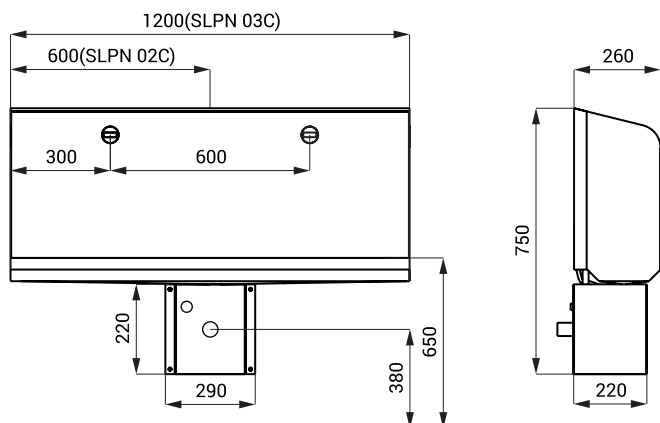

Dimensiuni

* pentru înălțimea pisoarului la 650 mm de pardoseală

Specificații tehnice

Tensiune de operare

- SLPN 02C, 03C 24 V DC
- SLPN 02CB, 03CB 6 V

Putere

- la 24 V DC 7 W
- la tensiune de 6 V 3 W

Durata de viață a bateriei

Alimentare apă

filet ext. G 1/2"

Specificații livrare

SLPN 02C - cod 91023 pisoar tip jgheab din oțel inox 600 mm cu valvă de spălare (1 buc.), electronică (1 buc.),
SLPN 02CB - cod 91024 valvă electromagnetice (1 buc.), robineti colț cu filtru, set montaj, mască sifon, sifon,
set 4 baterii alcaline 1,5 V, 2700 mAh tip AA (SLPN 02CB)