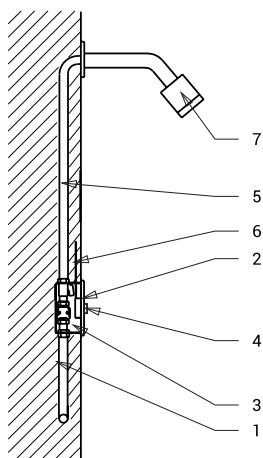

Baterii de duș cu buton piezo SLS 01P, SLS 01NP

SLS 01P

SLS 01NP

Caracteristici

- spălare automată de igienizare
- antivandal
- pentru apă rece sau premixată
- apa începe să curgă după atingerea ușoară a butonului piezo
- apa va curge de la 10 sec. la 310 sec., standard este setat la 120 sec
- apa se poate opri prin a doua atingere a butonului
- monitorizarea capacității bateriei (la modelele cu index B)
- posibilitate de reglare a parametrilor cu telecomanda SLD 04

Schemă de montaj

- 1 - alimentare apă
- 2 - capac din oțel inox cu electronică
- 3 - cutie de montaj
- 4 - buton piezo
- 5 - țevă inox
- 6 - alimentare curent
- 7 - rozetă duș (se comandă separat)

Specificații tehnice

Dimensiuni capac inox	170 x 170 x 10 mm
Dimensiuni cutie de montaj	140 x 140 x 75 mm
Tensiune de operare	
▪ SLS 01P, 01NP	24 V DC
▪ SLS 01PB, SLS 01NPB	6 V
Putere	
▪ la 24 V DC	7 W
▪ la tensiune de 6 V	3 W
Durata de viață a bateriei	
▪ 4 buc. baterii alcaline AA 1,5 V, 2700 mAh	aprox. 2 ani (100 utilizări/zi)
Presiune apă	0,1 - 0,6 MPa
Debit	12 l/min. (dată inf.)
Alimentare apă	filet ext. G 3/4"
Ieșire apă	filet ext. G 3/4"

Specificații livrare

SLS 01P - cod 12012	capac din oțel inox cu electronică și buton piezo, cutie de montaj din plastic și racord alam, valvă electromagnetă și robinet sferic, set 4 baterii alcaline 1,5 V, 2700 mAh (SLS 01PB)
SLS 01PB - cod 12013	
SLS 01NP - cod 22016	capac din oțel inox cu electronică și buton piezo, cutie de montaj din plastic și racord alam, valvă electromagnetă și robinet sferic, set 4 baterii alcaline 1,5 V, 2700 mAh (SLS 01NPB)
SLS 01NPB - cod 22017	