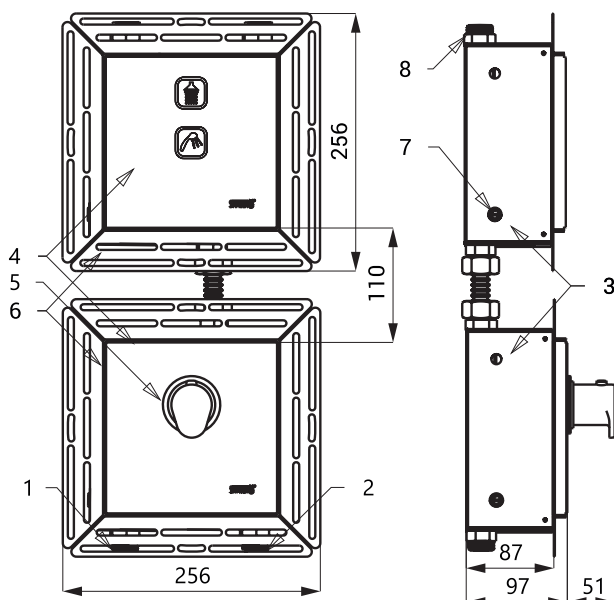

# Comandă electronică tactilă pentru dușul de cap și de mână cu supapă de amestecare termostatică SLS 32

SLS 32E

## Caracteristici

- spălare automată de igienizare
- comandă electronică tactilă pentru dușul de cap și de mână cu supapă de amestecare termostatică 1/2" de pe sticlă
- reacționează la atingerea ușoară a simbolului de pe sticlă
- atât cât și para de cap de dus din cabine și dușul de mână se pot folosi simultan dacă presiunea apei este puternică
- apa va curge de la 10 sec. la 310 sec., standard este setat la 300 sec.
- apa poate fi oprită prin a doua atingere a simbolului
- apa caldă este oprită automat după oprirea apei reci
- temperatura apei poate fi reglată între 15 - 50 °C
- pentru o funcționare corespunzătoare presiunile apei calde și reci trebuie să fie egale
- posibilitate de reglare a parametrilor cu telecomanda SLD 06
- reglați culoarea și intensitatea lumina de fundal cu telecomanda SLD 10 activată

## Schemă de montaj

- 1 - alimentare apă rece G 3/4"
- 2 - alimentare caldă rece G 3/4"
- 3 - cutie de montaj din oțel inox cu robinet sferic și valvă electromagnetice
- 4 - capac sticlă
- 5 - mixer termostatic
- 6 - cadru din oțel inox
- 7 - alimentare curent 24 V DC
- 8 - ieșire apă G 3/4"

## Specificații tehnice

|                            |                       |
|----------------------------|-----------------------|
| Dimensiuni capac sticlă    | 170 x 170 mm          |
| Dimensiuni cutie de montaj | 200 x 200 x 87 mm     |
| Presiune apă               | 24 V DC               |
| Debit                      | 14 W                  |
| Presiune apă               | 0,1 - 0,6 MPa         |
| Debit                      | 20 l/min. (dată inf.) |
| Alimentare apă             | filet ext. G 3/4"     |
| Ieșire apă                 | filet ext. G 3/4"     |