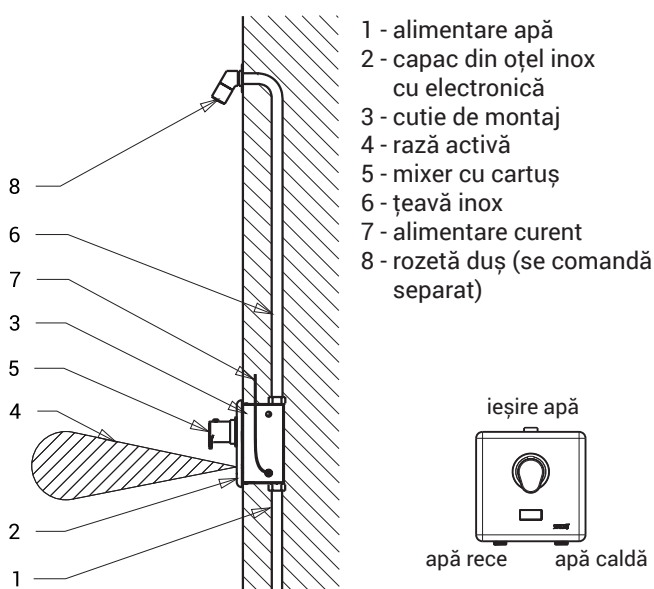

Baterie de duș cu senzor SLS 02T

SLS 02T

Caracteristici

- spălare automată de igienizare
- este destinată pt. apă rece și caldă, reglarea temperaturii cu mixer termostatic
- siguranță la opărire
- apa caldă este oprită automat după oprirea apei reci
- apa curge atâta timp cât utilizatorul se află în zona activă a senzorului
- apa se oprește după ce utilizatorul părăsește zona activă (reglabil între 0,25 - 7,75 sec.), standard este setat la 3 sec.
- perioada de spălare este reglabilă de la 0,5 la 15,5 sec.
- monitorizarea capacității bateriei (la modelele cu index B)
- funcționare și în regim START/STOP
- posibilitate de reglare a parametrilor cu telecomanda SLD 03

Schemă de montaj

Specificații tehnice

Dimensiuni capac inox	170 x 170 x 10 mm
Dimensiuni cutie de montaj	155 x 155 x 82 mm
Tensiune de operare	
▪ SLS 02T	24 V DC
▪ SLS 02TB	6 V
Putere	
▪ la 24 V DC	7 W
▪ la tensiune de 6 V	3 W
Durata de viață a bateriei	
▪ 4 buc. baterii alcaline AA 1,5 V, 2700 mAh	aprox. 2 ani (100 utilizări/zi)
Raza activă	
▪ standard	0,27 - 0,35 m
▪ program START/STOP	0,05 - 0,15 m
Presiune apă	0,1 - 0,6 MPa
Debit	12 l/min. (dată inf.)
Alimentare apă	filet ext. G 1/2"
Ieșire apă	filet ext. G 1/2"

Specificații livrare

SLS 02T - cod 02023	capac din oțel inox cu electronică, cutie de montaj din oțel inox și racord alam, valvă electromagnetice, robinet sferic și mixer termostatic, set 4 baterii alcaline 1,5 V, 2700 mAh (SLS 02TB)
SLS 02TB - cod 02027	