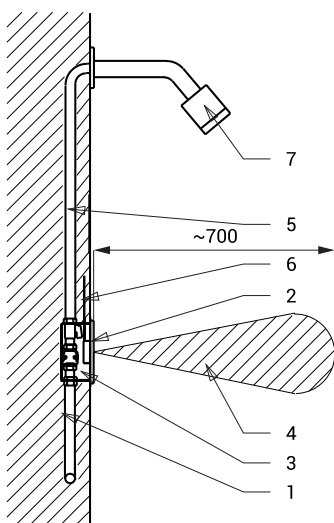

Baterie negru de duș cu senzor SLS 01AKV

Caracteristici

- spălare automată de igienizare
- pentru apă rece sau premixată
- apa curge atâta timp cât utilizatorul se află în zona activă a senzorului
- apa se oprește după ce utilizatorul părăsește zona activă (reglabil între 0,25 - 7,75 sec.), standard este setat la 3 sec.
- perioada de spălare este reglabilă de la 0,5 la 15,5 sec.
- monitorizarea capacității bateriei (la modelele cu index B)
- funcționare și în regim START/STOP
- posibilitate de reglare a parametrilor cu telecomanda SLD 03

Schemă de montaj

- 1 - alimentare apă
- 2 - capac din oțel inox cu electronică
- 3 - cutie de montaj
- 4 - rază activă
- 5 - țevă inox
- 6 - alimentare curent
- 7 - rozetă duș (se comandă separat)

Specificații tehnice

Dimensiuni capac inox	170 x 170 x 10 mm
Dimensiuni cutie de montaj	140 x 140 x 75 mm
Tensiune de operare	
▪ SLS 01AKV	24 V DC
▪ SLS 01AKVB	6 V
Putere	
▪ la 24 V DC	7 W
▪ la tensiune de 6 V	3 W
Durata de viață a bateriei	
▪ 4 buc. baterii alcaline AA 1,5 V, 2700 mAh	aprox. 2 ani (100 utilizări/zi)
Raza activă	
▪ standard	0,27 - 0,35 m
▪ program START/STOP	0,05 - 0,15 m
Presiune apă	0,1 - 0,6 MPa
Debit	12 l/min. (dată inf.)
Alimentare apă	filet ext. G 3/4"
leşire apă	filet ext. G 3/4"

Specificații livrare

SLS 01AKV - cod 02002
SLS 01AKVB - cod 12007

capac negru din oțel inox cu electronică, cutie de montaj din plastic și racord alam, valvă electromagnetă și robinet sferic, set 4 baterii alcaline 1,5 V, 2700 mAh (SLS 01AKVB)