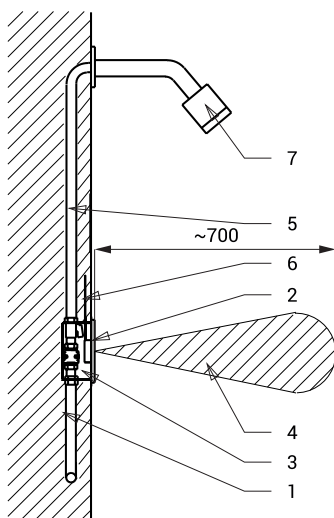

Baterie de duș cu senzor SLS 01AK

Caracteristici

- **spălare automată de igienizare**
- pentru apă rece sau premixată
- apa curge atâta timp cât utilizatorul se află în zona activă a senzorului
- apa se oprește după ce utilizatorul părăsește zona activă (reglabil între 0,25 - 7,75 sec.), standard este setat la 3 sec.
- perioada de spălare este reglabilă de la 0,5 la 15,5 sec.
- monitorizarea capacității bateriei (la modelele cu index B)
- funcționare și în regim START/STOP
- posibilitate de reglare a parametrilor cu telecomanda SLD 03

Schemă de montaj

- 1 - alimentare apă
- 2 - capac din oțel inox cu electronică
- 3 - cutie de montaj
- 4 - rază activă
- 5 - țeavă inox
- 6 - alimentare curent
- 7 - rozetă duș (se comandă separat)

Specificații tehnice

Dimensiuni capac inox	170 x 170 x 10 mm
Dimensiuni cutie de montaj	140 x 140 x 75 mm
Tensiune de operare	
▪ SLS 01AK	24 V DC
▪ SLS 01AKB	6 V
Putere	
▪ la 24 V DC	7 W
▪ la tensiune de 6 V	3 W
Durata de viață a bateriei	
▪ 4 buc. baterii alcaline AA 1,5 V, 2700 mAh	aprox. 2 ani (100 utilizări/zi)
Raza activă	
▪ standard	0,27 - 0,35 m
▪ program START/STOP	0,05 - 0,15 m
Presiune apă	0,1 - 0,6 MPa
Debit	12 l/min. (dată inf.)
Alimentare apă	filet ext. G 3/4"
leșire apă	filet ext. G 3/4"

Specificații livrare

SLS 01AK - cod 02012
SLS 01AKB - cod 12017

capac din oțel inox cu electronică, cutie de montaj din plastic și racord alam, valvă electromagnetă și robinet sferic, set 4 baterii alcaline 1,5 V, 2700 mAh (SLS 01AKB)