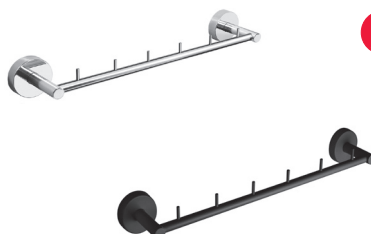

62030
62031

Cârlig de perete oțel inoxidabil, suprafață polizată
Cârlig de perete oțel inoxidabil,
suprafață negru mat

- dimensiuni 55 x 55 x 60 mm
- greutate 0,11 kg
- set montaj

SLZD 02
SLZD 02N

62020
62021

Cârlig de perete oțel inoxidabil, suprafață polizată
Cârlig de perete oțel inoxidabil,
suprafață negru mat

- dimensiuni 55 x 55 x 54 mm
- greutate 0,12 kg
- set montaj

SLZD 01
SLZD 01N

62010
62011

Cârlig dublu oțel inoxidabil, suprafață polizată
Cârlig dublu oțel inoxidabil, suprafață negru mat

- dimensiuni 55 x 55 x 54 mm
- greutate 0,12 kg
- set montaj

SLZD 04
SLZD 04N

62040
62041

Cârlig dublu oțel inoxidabil, suprafață polizată
Cârlig dublu oțel inoxidabil, suprafață negru mat

- dimensiuni 82 x 55 x 55 mm
- greutate 0,16 kg
- set montaj

SLZN 38
SLZN 38N

62380
62381

Cârlig patru oțel inoxidabil, suprafață polizată
Cârlig patru oțel inoxidabil, suprafață negru mat

- dimensiuni 340 x 58 x 55 mm
- greutate 0,24 kg
- set montaj

SLZD 39
SLZD 39N