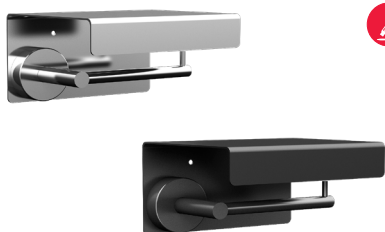

SLZD 22	62220	Suport hârtie igienică oțel inoxidabil cu raft, suprafață polizată
SLZD 22N	62221	Suport hârtie igienică oțel inoxidabil cu raft, suprafață negru mat

- dimensiuni 165 x 134 x 91 mm
- greutate 0,5 kg
- dimensiuni max. rolă Ø 125 mm
- set montaj