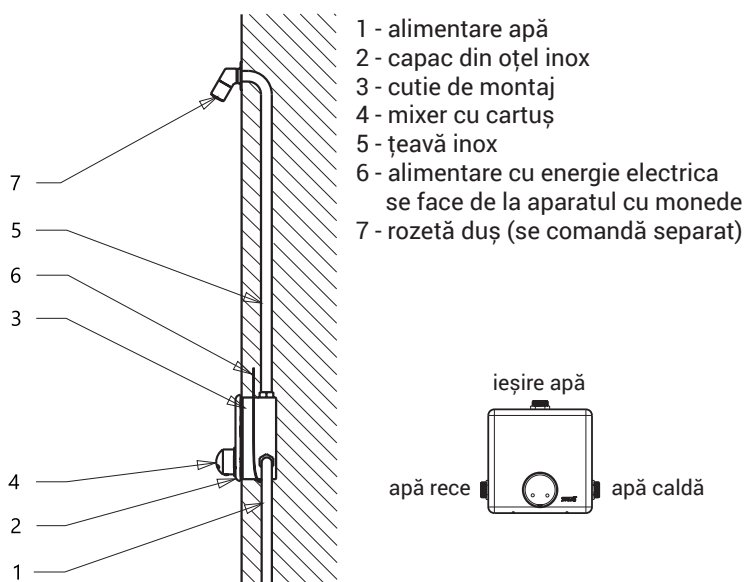

Baterie de duș cu senzor SLZA 20H

SLZA 20H

Caracteristici

- spălare automată de igienizare
- armătură de duș pentru aparate cu monede, cu indice M
- cu 2 căi de alimentare temperatura se reglează cu mixer cu cartuș ceramic

Schemă de montaj

Specificații tehnice

Dimensiuni capac inox	170 x 170 x 10 mm
Dimensiuni cutie de montaj	155 x 160 x 70 mm
Presiune apă	0,1 - 0,6 MPa
Debit	12 l/min. (dată inf.)
Alimentare apă	filet ext. G 3/4"
Ieșire apă	filet ext. G 3/4"

Specificații livrare

SLZA 20H - cod 88205 capac din oțel inox, cutie de montaj din oțel inox și racord alam, valvă electromagnetă, robinet sferic și mixer cu cartuș

Accesorii recomandate

SLA 03	- cod 06030	rozetă de duș antivandalism jet reglabil
SLA 13	- cod 06130	rozetă de duș antivandalism jet reglabil
SLA 14	- cod 06140	rozetă de duș antivandalism
SLA 39	- cod 06390	rozetă de duș antivandalism
SLA 40	- cod 06400	rozetă de duș antivandalism jet reglabil