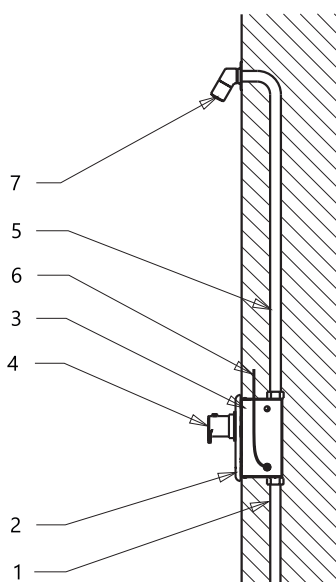

## Caracteristici

- spălare automată de igienizare
- armătură de duș pentru aparate cu monede, cu indice M
- este destinată pt. apă rece și caldă, reglarea temperaturii cu mixer termostatic
- siguranță la opărire
- apa caldă este oprită automat după oprirea apei reci

## Schemă de montaj

- 1 - alimentare apă
- 2 - capac din oțel inox
- 3 - cutie de montaj
- 4 - mixer cu cartuș
- 5 - țevă inox
- 6 - alimentare cu energie electrica se face de la aparatul cu monede
- 7 - rozetă duș (se comandă separat)

## Specificații tehnice

Dimensiuni capac inox	170 x 170 x 10 mm
Dimensiuni cutie de montaj	155 x 155 x 82 mm
Presiune apă	0,1 - 0,6 MPa
Debit	12 l/min. (dată inf.)
Alimentare apă	filet ext. G 3/4"
Ieșire apă	filet ext. G 3/4"

## Specificații livrare

SLZA 20T - cod 88206    capac din oțel inox, cutie de montaj din oțel inox și racord alam, valvă electromagnetă, robinet sferic și mixer termostatic