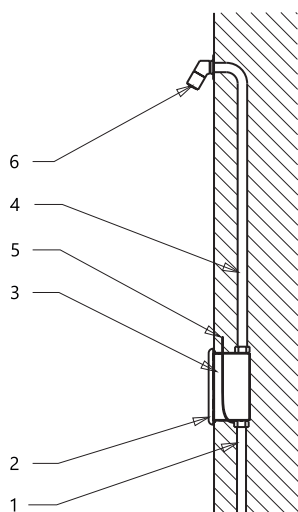

Baterie de duș cu senzor SLZA 20

SLZA 20

Caracteristici

- spălare automată de igienizare
- armătură de duș pentru aparate cu monede, cu indice M
- pentru apă rece sau premixată

Schemă de montaj

- 1 - alimentare apă
- 2 - capac din oțel inox
- 3 - cutie de montaj
- 4 - țeavă inox
- 5 - alimentare cu energie electrica se face de la aparatul cu monede
- 6 - rozetă duș (se comandă separat)

Specificații tehnice

Dimensiuni capac inox	170 x 170 x 10 mm
Dimensiuni cutie de montaj	140 x 140 x 75 mm
Presiune apă	0,1 - 0,6 MPa
Debit	12 l/min. (dată inf.)
Alimentare apă	filet ext. G 3/4"
Ieșire apă	filet ext. G 3/4"

Specificații livrare

SLZA 20 - **cod 88200** capac din oțel inox, cutie de montaj din plastic și racord alam, valvă electromagnetica și robinet sferic

Accesorii recomandate

SLT 04	- cod 09040	valvă termostatică 3/4", debit 28 l/min la o presiune de 0,1 MPa
SLT 05	- cod 09050	valvă termostatică 1/2", debit 42 l/min la o presiune de 0,1 MPa
SLT 07	- cod 09070	valvă termostatică 3/4", debit 43 l/min la o presiune de 0,1 MPa
SLT 08	- cod 09080	valvă termostatică 1", debit 53 l/min la o presiune de 0,1 MPa
SLT 09	- cod 09090	valvă termostatică 5/4", debit 82 l/min la o presiune de 0,1 MPa
SLT 10	- cod 09100	valvă termostatică 6/4", debit 155 l/min la o presiune de 0,1 MPa
SLA 03	- cod 06030	rozetă de duș antivandalism jet reglabil
SLA 13	- cod 06130	rozetă de duș antivandalism jet reglabil
SLA 14	- cod 06140	rozetă de duș antivandalism
SLA 39	- cod 06390	rozetă de duș antivandalism
SLA 40	- cod 06400	rozetă de duș antivandalism jet reglabil