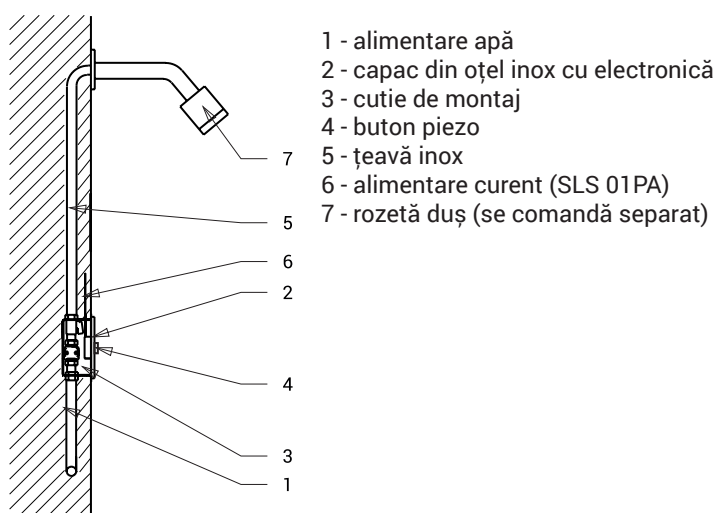

Baterii de duș cu buton piezo SLS 01PA

Caracteristici

- spălare automată de igienizare
- antivandal
- destinat în special închisorilor
- capac special antivandalism cu grosime de 3 mm,
- pentru apă rece sau premixată
- apa începe să curgă după atingerea ușoară a butonului piezo
- apa va curge de la 10 sec. la 310 sec., standard este setat la 120 sec
- apa se poate opri prin a doua atingere a butonului
- monitorizarea capacității bateriei (la modelele cu index B)
- posibilitate de reglare a parametrilor cu telecomanda SLD 04

Schemă de montaj

Specificații tehnice

Dimensiuni capac inox	170 x 170 x 10 mm
Dimensiuni cutie de montaj	140 x 140 x 75 mm
Tensiune de operare	
▪ SLS 01PA	24 V DC
▪ SLS 01PBA	6 V
Putere	
▪ la 24 V DC	7 W
▪ la tensiune de 6 V	3 W
Durata de viață a bateriei	
▪ 4 buc. baterii alcaline AA 1,5 V, 2700 mAh	aprox. 2 ani (100 utilizări/zi)
Presiune apă	0,1 - 0,6 MPa
Debit	12 l/min. (dată inf.)
Alimentare apă	filet ext. G 3/4"
leșire apă	filet ext. G 3/4"

Specificații livrare

SLS 01PA - cod 12016	capac din oțel inox cu electronică și buton piezo, cutie de montaj din plastic și racord alam,
SLS 01PBA - cod 12018	valvă electromagnetică și robinet sferic, șuruburi torx (4 buc.), set 4 baterii alcaline 1,5 V, 2700 mAh (SLS 01PBA)