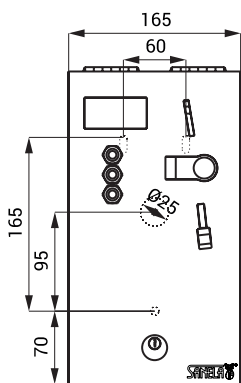

Schemă de montaj

SLZA 01M

SLZA 01MZ

Specificații tehnice

Camera sau locul specific pentru montarea aparatului de jetoane trebuie măsurat conform Index Z

Dimensiuni

- SLZA 01M
- SLZA 01MZ

Greutate

- SLZA 01M
- SLZA 01MZ

Grosimea materialului

Tensiune de operare

Putere

Accepta numai monede

Întârziere oprire

Pe perioada dusului

335 x 200 x 125 mm

300 x 165 x 132 mm

360 x 225 x 132 mm

4,5 kg

6,2 kg

1,5 mm

24 V DC

26 W (depinde de nr. de accesorii și dușuri)

1 și 2 EUR jeton metalic (alte monede numai la cerere posibil)

0 - 255 sec., standard 30 sec.

5 - 1200 sec.

Specificații livrare

SLZA 01M - cod 88011
SLZA 01MZ - cod 88012

aparat cu monezi cu electronică, suport monezi și cutie monezi, set de 2 chei
aparat cu monezi cu electronică, suport monezi și cutie monezi, set de 2 chei, cadru montaj