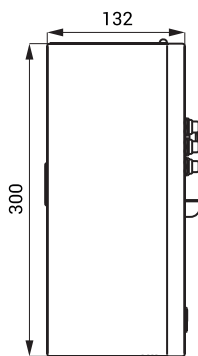

Schemă de montaj

SLZA 01M

SLZA 01MZ

Specificații tehnice

Camera sau locul specific pentru montarea aparatului de jetoane trebuie măsurat conform Index Z

Dimensiuni

- SLZA 01M
- SLZA 01MZ

Greutate

- SLZA 01M
- SLZA 01MZ

Grosimea materialului

Tensiune de operare

Putere

Accepta numai monede

Întârziere oprire

Pe perioada dusului

335 x 200 x 125 mm

300 x 165 x 132 mm

360 x 225 x 132 mm

4,5 kg

6,2 kg

1,5 mm

24 V DC

26 W (depinde de nr. de accesorii și dușuri)

1 și 2 EUR jeton metalic (alte monede numai la cerere posibil)