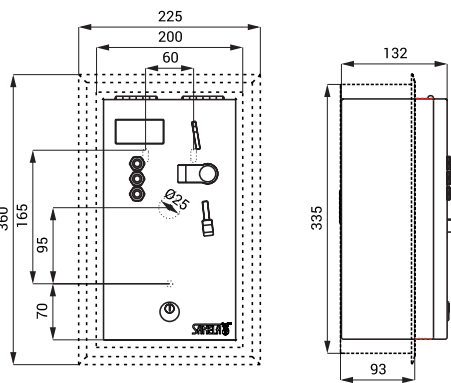

Schemă de montaj

SLZA 01M

SLZA 01MZ

Specificații tehnice

Camera sau locul specific pentru montarea aparatului de jetoane trebuie măsurat conform Index Z

Dimensiuni

- SLZA 01M
- SLZA 01MZ

Greutate

- SLZA 01M
- SLZA 01MZ

Grosimea materialului

Tensiune de operare

Putere

Accepta numai monede

Întârziere oprire

Pe perioada dusului

335 x 200 x 125 mm

300 x 165 x 132 mm

360 x 225 x 132 mm

4,5 kg

6,2 kg

1,5 mm

24 V DC

26 W (depinde de nr. de accesorii și dușuri)

1 și 2 EUR jeton metalic (alte monede numai la cerere posibil)