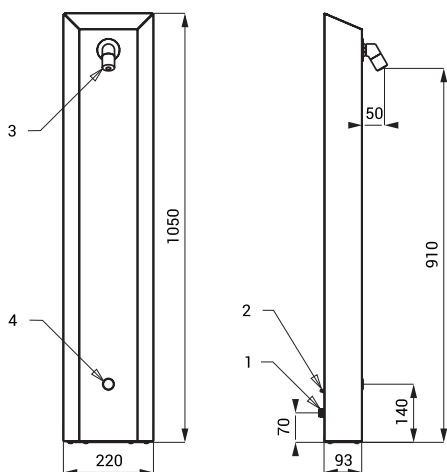

## Schemă de montaj

- 1 - alimentare apă
- 2 - alimentare cu energie electrica se face de la aparatul cu monede
- 3 - rozetă duș
- 4 - buton piezo

## Specificații tehnice

|                |                      |
|----------------|----------------------|
| Dimensiuni     | 1050 x 220 x 143 mm  |
| Presiune apă   | 0,1 - 0,6 MPa        |
| Debit          | 9 l/min. (dată inf.) |
| Alimentare apă | filet ext. G 1/2"    |

## Specificații livrare

SLZA 21P - cod 88217 panou de duș din oțel inox, valvă electromagnetică (1 buc.), racorduri flexibile, robineți colț cu filtru (1 buc.)