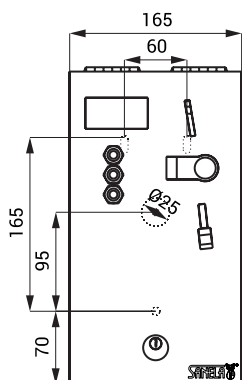

Schemă de montaj

SLZA 01LN