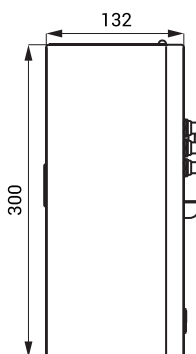

SLZA 01LNZ

Specificații tehnice

Camera sau locul specific pentru montarea aparatului de jetoane trebuie măsurat conform Index Z

Dimensiuni

- SLZA 01LN
- SLZA 01LNZ

Greutate

- SLZA 01LN
- SLZA 01LNZ

Grosimea materialului

Tensiune de operare

Putere

Accepta numai monede

Întârziere oprire

Pe perioada dusului

335 x 200 x 125 mm

300 x 165 x 132 mm

360 x 225 x 132 mm

4,1 kg

4,5 kg

1,5 mm

24 V DC

26 W (depinde de nr. de accesorii și dușuri)

1 și 2 EUR jeton metalic (alte monede numai la cerere posibil)

0 - 255 sec., standard 30 sec.

5 - 1200 sec.