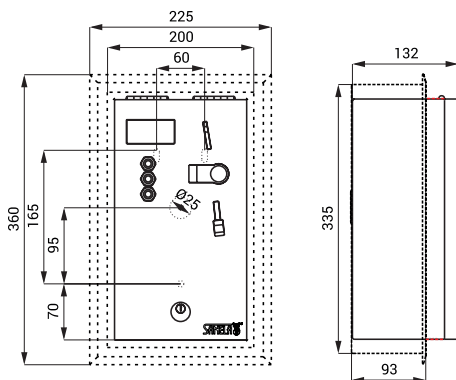

SLZA 01LNZ

Specificații tehnice

Camera sau locul specific pentru montarea aparatului de jetoane trebuie măsurat conform Index Z

Dimensiuni

- SLZA 01LN
- SLZA 01LNZ

Greutate

- SLZA 01LN
- SLZA 01LNZ

Grosimea materialului

Tensiune de operare

Putere

Accepta numai monede

Întârziere oprire

Pe perioada dusului

335 x 200 x 125 mm

300 x 165 x 132 mm

360 x 225 x 132 mm

4,1 kg

4,5 kg

1,5 mm

24 V DC

26 W (depinde de nr. de accesorii și dușuri)

1 și 2 EUR jeton metalic (alte monede numai la cerere posibil)

0 - 255 sec., standard 30 sec.

5 - 1200 sec.