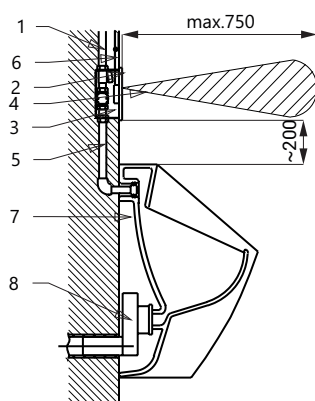

## Caracteristici

- reacționează la prezența utilizatorului din fața pisoarului la o distanță de max. 0,7 m de senzor pentru o perioadă de minim 7,5 sec.
- spălarea are loc după ce utilizatorul părăsește raza activă
- perioada de spălare este reglabilă de la 0,5 la 15,5 sec.
- posibilitate de reglare a parametrilor cu telecomanda SLD 03
- spălare de igienă automată după 24 ore de neutilizare
- monitorizarea capacității bateriei (SLP 06KV)
- debitul se reglează de la robinetul sferic

## Schemă de montaj

- 1 - alimentare apă
- 2 - capac din oțel inox cu electronică
- 3 - cutie de montaj
- 4 - rază activă
- 5 - conectarea la pisoar
- 6 - cablu de la transformator
- 7 - pisoar ceramică
- 8 - sifon

## Specificații tehnice

<b>Dimensiuni capac inox</b>	170 x 170 x 10 mm
<b>Dimensiuni cutie de montaj</b>	140 x 140 x 75 mm
<b>Tensiune de operare</b>	24 V DC
▪ SLP 02KV	230 V AC/50 Hz
▪ SLP 02KVZ	6 V
▪ SLP 06KV	
<b>Putere</b>	7 W
▪ la 24 V DC	3 W
▪ la tensiune de 6 V	
<b>Raza activă</b>	0,6 - 0,75 m
<b>Presiune apă</b>	0,1 - 0,6 MPa
<b>Debit</b>	18 l/min (dată inf.)
<b>Alimentare apă</b>	filet ext. G 3/4"
<b>leșire apă</b>	filet ext. G 3/4"

## Specificații livrare

SLP 02KV - cod 01018	capac negru din oțel inox cu electronică, cutie de montaj din plastic și racord alam,
SLP 02KVZ - cod 01019	valvă electromagnetice și robinet sferic, transformator (SLP 02KVZ),
SLP 06KV - cod 01066	set 4 baterii alcaline 1,5 V 2700 mAh (SLP 06KV)