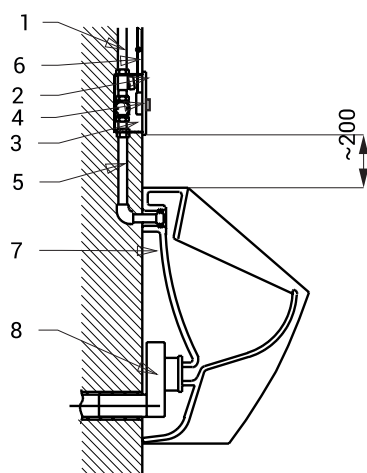

## Caracteristici

- antivandal
- destinat în special închisorilor
- capac special antivandalism cu grosime de 3 mm
- unitatea reacționează la atingerea ușoară a butonului piezo
- perioada de spălare este reglabilă de la 0,5 la 15,5 sec., standard reglat la 4 s
- posibilitate de reglare a parametrilor cu telecomanda SLD 04
- spălare de igienă automată după 24 ore de neutilizare
- debitul se reglează de la robinetul sferic

## Schemă de montaj

- 1 - alimentare apă
- 2 - capac din oțel inox cu electronică
- 3 - cutie de montaj
- 4 - buton piezo
- 5 - conectarea la pisoar
- 6 - cablu de la transformator
- 7 - pisoar ceramică
- 8 - sifon

## Specificații tehnice

Dimensiuni capac inox	160 x 170 x 3 mm
Dimensiuni cutie de montaj	140 x 140 x 75 mm
Tensiune de operare	24 V DC
Putere	7 W
Presiune apă	0,1 - 0,6 MPa
Debit	18 l/min (dată inf.)
Alimentare apă	filet ext. G 3/4"
leșire apă	filet ext. G 3/4"

## Specificații livrare

SLP 02PA - cod 21022    capac din inox cu electronică și buton piezo, cutie de montaj din plastic și racord alam, valvă electromagnetă și robinet sferic, șuruburi torx (4 buc.)