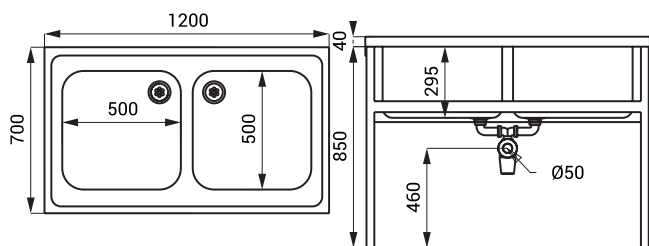

Spălătoare stativ din oțel inox SLUN 15, SLUN 16

SLUN 15

Caracteristici

- spălător stativ din oțel inox
dimensiuni 700 x 700 x 850 mm
- disponibil și cu dimensiunile 600 x 600 x 850 mm
- fără gaură pt. baterie (poate fi executată la comandă
pt. spălătorul 700 x 700 x 850 mm)
- dimensiuni cuvă 500 x 500 x 295 mm
- posibilitate de reglare a orizontalității prin șuruburile
de la picioare
- material AISI - 304
- finisaj periat

Dimensiuni

Specificații livrare

SLUN 15 - cod 93150 spălător din inox, sifon

Caracteristici

- spălător duble stativ din oțel inox
dimensiuni 1200 x 700 x 850 mm
- fără gaură pt. baterie (alte lungimi se execută
la comandă)
- dimensiuni cuvă 500 x 500 x 295 mm
- posibilitate de a comanda cu dimensiuni cuvă
- 400 x 300 x 200 mm
- 400 x 400 x 250 mm
- 400 x 400 x 200 mm
- disponibil și cu lungimea de 1400 mm
- posibilitate de reglare a orizontalității prin șuruburile
de la picioare
- material AISI - 304
- finisaj periat

SLUN 16

Dimensiuni

Specificații livrare

SLUN 16 - cod 93160 spălător din inox, sifon