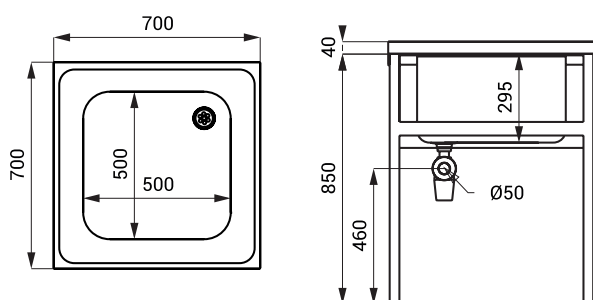

Spălătoare stativ din oțel inox SLUN 15, SLUN 16

SLUN 15

Caracteristici

- spălător stativ din oțel inox
dimensiuni 700 x 700 x 850 mm
- disponibil și cu dimensiunile 600 x 600 x 850 mm
- fără gaură pt. baterie (poate fi executată la comandă
pt. spălătorul 700 x 700 x 850 mm)
- dimensiuni cuvă 500 x 500 x 295 mm
- posibilitate de reglare a orizontalității prin șuruburile
de la picioare
- material AISI - 304
- finisaj periat

Dimensiuni

Specificații livrare

SLUN 15 - cod 93150 spălător din inox, sifon

Caracteristici

- spălător duble stativ din oțel inox
dimensiuni 1200 x 700 x 850 mm
- fără gaură pt. baterie (alte lungimi se execută
la comandă)
- dimensiuni cuvă 500 x 500 x 295 mm
- posibilitate de a comanda cu dimensiuni cuvă
- 400 x 300 x 200 mm
- 400 x 400 x 250 mm
- 400 x 400 x 200 mm
- disponibil și cu lungimea de 1400 mm
- posibilitate de reglare a orizontalității prin șuruburile
de la picioare
- material AISI - 304
- finisaj periat

SLUN 16

Dimensiuni

Specificații livrare

SLUN 16 - cod 93160 spălător din inox, sifon