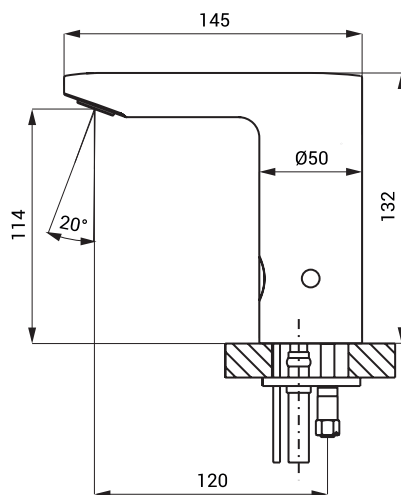

Dimensiuni

Specificații tehnice

Tensiune de operare

- SLU 54NG 24 V DC
- SLU 54NGB 6 V

Putere

- la 24 V DC 7 W
- la tensiune de 6 V 3 W

Durata de viață a bateriei

- 4 buc. baterii alcaline
AA 1,5 V, 2700 mAh aprox. 2 ani
(100 utilizări/zi)

Raza activă

- standard 0,13 - 0,19 m
- program START/STOP 0,05 - 0,15 m

Presiune apă

- 0,1 - 0,6 MPa

Debit

- 6 l/min. (dată inf.)

Alimentare apă

- filet ext. G 1/2"

Specificații livrare

- SLU 54NG - cod 13546 baterie cromată cu electronică integrată, valvă electromagnetă (1 buc.), racord Y,
SLU 54NGB - cod 13547 racorduri flexibile, filtru și valvă antiretur (2 buc.), set 4 baterii alcaline 1,5 V, 2700 mAh tip AA,
locaș baterie (SLU 54NGB)