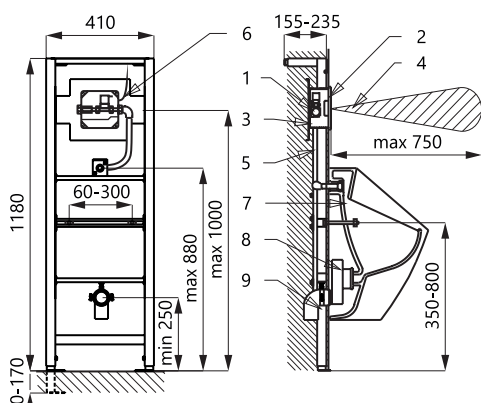

SLP 03KV

Caracteristici

- include cadru de montaj SLR 22
- destinat construcțiilor din gips-carton și în fața peretelui
- cadru din metal cu finisaj albastru vopsit în câmp electrostatic
- șuruburi montaj M10 și M8, inele fixare pentru cot scurgere diam. Ø 50 mm și alimentare apă G 1/2"
- reacționează la prezența utilizatorului din fața pisoarului la o distanță de max. 0,7 m de senzor pentru o perioadă de minim 7,5 sec.
- spălarea are loc după ce utilizatorul părăsește raza activă
- perioada de spălare este reglabilă de la 0,5 la 15,5 sec.
- posibilitate de reglare a parametrilor cu telecomanda SLD 03
- spălare de igienă automată după 24 ore de neutilizare
- monitorizarea capacității bateriei (la modelele cu index B)
- debitul se reglează de la robinetul sferic

Schemă de montaj

- 1 - alimentare apă
- 2 - capac din oțel inox cu electronică
- 3 - cutie de montaj
- 4 - rază activă
- 5 - țevă inox
- 6 - cablu de la transformator 24 V DC (SLP 03KV), 230 V AC (SLP 03KVZ)
- 7 - pisoar ceramică
- 8 - sifon
- 9 - cadru de montaj SLR 22

Specificații tehnice

Dimensiuni capac inox	170 x 170 x 10 mm
Dimensiuni cutie de montaj	140 x 140 x 75 mm
Dimensiuni cadru	1120 - 1290 x 410 x 155 - 235 mm
Tensiune de operare	24 V DC
▪ SLP 03KV	230 V AC/50 Hz
▪ SLP 03KVZ	6 V
▪ SLP 03KVB	
Putere	7 W
▪ la 24 V DC	3 W
▪ la tensiune de 6 V	
Raza activă	0,6 - 0,75 m
Presiune apă	0,1 - 0,6 MPa
Debit	18 l/min (dată inf.)
Alimentare apă	filet ext. G 3/4"
Ieșire apă	racord cu garnitură

Specificații livrare

SLP 03KV - cod 01113
SLP 03KVZ - cod 01115
SLP 03KVB - cod 01114

capac din oțel inox cu electronică și buton piezo, cutie de montaj din plastic și racord alam, valvă electromagnetice și robinet sferic, transformator (SLP 03KVZ), set 4 baterii alcaline 1,5 V 2700 mAh (SLP 03KVB), racorduri flexibile, garnitură din cauciuc, cadru de montaj SLR 22