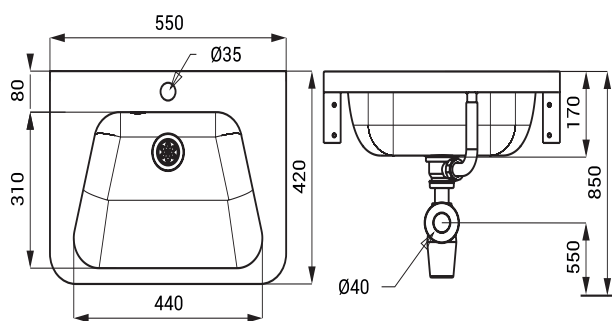

Lavoare din oțel inox SLUN 01, SLUN 02, SLUN 36A

SLUN 01

Caracteristici

- lavoar din oțel inox
- cu gaură pentru baterie
- preaplin
- material AISI - 304
- finisaj periat

Dimensiuni

Specificații livrare

SLUN 01 - cod 93010 lavoar din oțel inox, preaplin, sifon, set fixare

SLUN 02

Caracteristici

- lavoar din oțel inox cu spătar
- cu gaură pentru baterie
- preaplin
- material AISI - 304
- finisaj periat

Dimensiuni

Specificații livrare

SLUN 02 - cod 93020 lavoar din oțel inox, console (2 buc.), spătar, preaplin, sifon, set fixare

SLUN 36A

Caracteristici

- lavoar din oțel inox cu spătar
- se pot instala mai multe lavoare lipite una de cealaltă
- cu gaură pentru baterie
- preaplin
- material AISI - 304
- finisaj periat

Dimensiuni

Specificații livrare