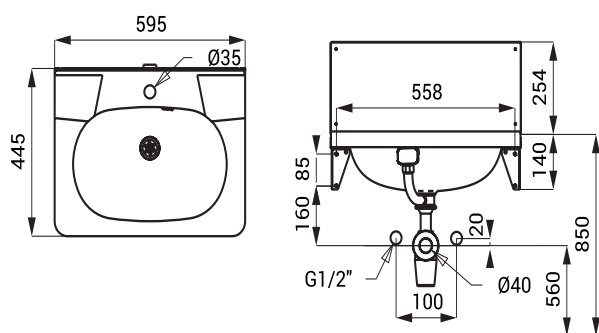

Lavoare din oțel inox SLUN 01, SLUN 02, SLUN 36A

SLUN 01

Caracteristici

- lavoar din oțel inox
- cu gaură pentru baterie
- preaplin
- material AISI - 304
- finisaj periat

Dimensiuni

Specificații livrare

SLUN 01 - cod 93010 lavoar din oțel inox, preaplin, sifon, set fixare

SLUN 02

Caracteristici

- lavoar din oțel inox cu spătar
- cu gaură pentru baterie
- preaplin
- material AISI - 304
- finisaj periat

Dimensiuni

Specificații livrare

SLUN 02 - cod 93020 lavoar din oțel inox, console (2 buc.), spătar, preaplin, sifon, set fixare

SLUN 36A

Caracteristici

- lavoar din oțel inox cu spătar
- se pot instala mai multe lavoare lipite una de cealaltă
- cu gaură pentru baterie
- preaplin
- material AISI - 304
- finisaj periat

Dimensiuni

Specificații livrare

SLUN 36A - cod 73362

lavoar din oțel inox, console (2 buc.), preaplin, sifon, set fixare preaplin și dop