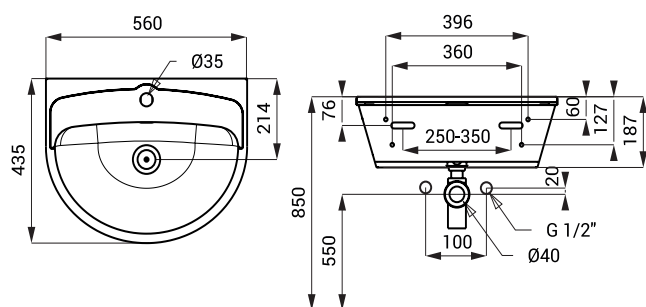

Lavoare din oțel inox SLUN 01, SLUN 02, SLUN 36A

SLUN 01

Caracteristici

- lavoar din oțel inox
- cu gaură pentru baterie
- preaplin
- material AISI - 304
- finisaj periat

Dimensiuni

Specificații livrare

SLUN 01 - cod 93010 lavoar din oțel inox, preaplin, sifon, set fixare

SLUN 02

Caracteristici

- lavoar din oțel inox cu spătar
- cu gaură pentru baterie
- preaplin
- material AISI - 304
- finisaj periat

Dimensiuni

Specificații livrare

SLUN 02 - cod 93020 lavoar din oțel inox, console (2 buc.), spătar, preaplin, sifon, set fixare

SLUN 36A

Caracteristici

- lavoar din oțel inox cu spătar
- se pot instala mai multe lavoare lipite una de cealaltă
- cu gaură pentru baterie
- preaplin
- material AISI - 304
- finisaj periat

Dimensiuni

Specificații livrare

SLUN 36A - cod 73362

lavoar din oțel inox, console (2 buc.), preaplin, sifon, set fixare preaplin și dop