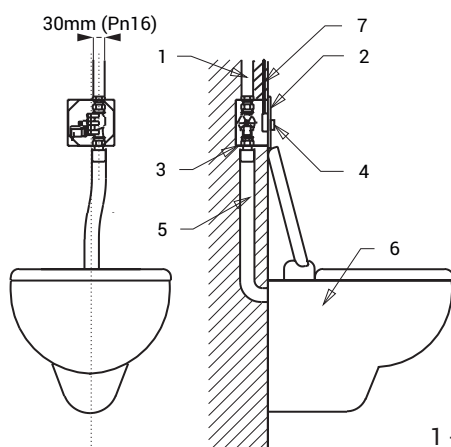

## Caracteristici

- **antivandal**
- este destinată pentru apă sub presiune din rețea, nu se poate utiliza la rezervoare
- unitatea reacționează la atingerea ușoară a butonului piezo
- perioada de spălare este reglabilă de la 0,5 la 15,5 sec., standard reglat la 8 sec.
- spălare automată de igienizare după fiecare 8 utilizări și după 24 ore de neutilizare
- valvă electromagnetă cu posibilitate de reglare a debitului, posibilitate de spălare manuală prin deconectarea electrovalvei (de exemplu în cazul unei pene de curent)
- monitorizarea capacității bateriei (la modelele cu index B)
- posibilitate de reglare a parametrilor cu telecomanda SLD 04

## Schemă de montaj

- 1 - alimentare apă
- 2 - capac din oțel inox cu electronică
- 3 - cutie de montaj
- 4 - buton piezo
- 5 - țevă racord toale tă
- 6 - vas toaletă
- 7 - cablu de la transformator 24 V DC

## Specificații tehnice

<b>Dimensiuni capac inox</b>	170 x 160 x 10 mm
<b>Dimensiuni cutie de montaj</b>	145 x 155 x 100 mm
<b>Tensiune de operare</b>	
▪ SLW 01P	24 V DC
▪ SLW 01PB	6 V
<b>Putere</b>	
▪ la 24 V DC	7 W
▪ la tensiune de 6 V	3 W
<b>Presiune apă</b>	0,15 - 0,6 MPa
<b>Debit</b>	70 l/min. la o presiune de 0,15 MPa (dată inf.)
<b>Alimentare apă</b>	Ø min. 32 mm (PN 16) filet ext. G 1"
<b>Ieșire apă</b>	filet ext. G 1"

## Specificații livrare

SLW 01P - cod 14015	capac din oțel inox cu electronică și buton piezo, cutie de montaj din oțel inox cu racord alam,
SLW 01PB - cod 14010	valvă electromagnetă, racord cu garnitură, set 4 baterii alcaline, 1,5 V, 2700 mAh (SLW 01PB)