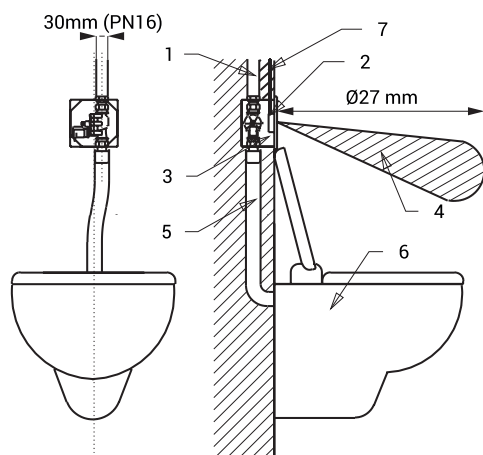

Unitate de spălare toalete cu senzor infraroșu SLW 01NK

Caracteristici

- este destinată pentru apă sub presiune din rețea, nu se poate utiliza la rezervoare
- reacționează la prezența utilizatorului din fața pisoarului la o distanță de max. 0,7 m de senzor pentru o perioadă de minim 7,5 sec.
- spălarea are loc după ce utilizatorul părăsește raza activă „spălare scurtă” (2 sec.)
= timp de staționare minim 7,5 sec., maxim 45 sec.
- „spălare lungă” (5 sec.)
= timp minim de staționare 45 sec.
- perioada de spălare lungă este reglabilă de la 0,5 la 15,5 sec.
- posibilitate de spălare manuală cu buton (de exemplu în timpul curățării)
- spălare automată de igienizare după fiecare 8 utilizări și după 24 ore de neutilizare
- valvă electromagnetă cu posibilitate de reglare a debitului, posibilitate de spălare manuală prin deconectarea electrovalvei (de exemplu în cazul unei pene de curent)
- monitorizarea capacității bateriei (la modelele cu index B)
- posibilitate de reglare a parametrilor cu telecomanda SLD 03
- material oțel inoxidabil AISI - 304 (1.4301)
- finisaj polisat

Schemă de montaj

- 1 - alimentare apă
- 2 - capac din oțel inox cu electronică
- 3 - cutie de montaj și valvă electromagnetă
- 4 - rază activă
- 5 - țeavă racord toaletă
- 6 - vas toaletă
- 7 - cablu de la transformator

Specificații tehnice

Dimensiuni capac inox	170 x 170 x 10 mm
Dimensiuni cutie de montaj	145 x 155 x 100 mm
Greutate	2 kg
Grosimea materialului	1 mm
Tensiune de operare	
▪ SLW 01NK	24 V DC
▪ SLW 01NKB	6 V
Putere	
▪ la 24 V DC	7 W
▪ la tensiune de 6 V	3 W
Raza activă	0,6 - 0,75 m
Presiune apă	0,15 - 0,6 MPa
Debit	70 l/min. la o presiune de 0,15 MPa (dată inf.)
Alimentare apă	filet ext. G 1"
Ieșire apă	filet ext. G 1"

Specificații livrare

SLW 01NK - cod 04015
SLW 01NKB - cod 04017

capac din oțel inox cu electronică, cutie de montaj din oțel inox cu racord alam, valvă electromagnetă, racord cu garnitură, set 4 baterii alcaline, 1,5 V, 2700 mAh (SLW 01NKB)