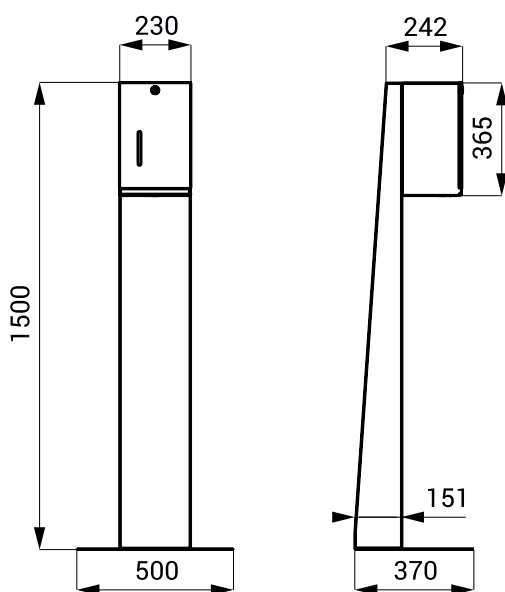

## Caracteristici

- **antivandal**
- distribuitor automat de dezinfectare și săpun lichid din oțel inoxidabil
- pentru dezinfectare cu lichid sau gel pe bază de alcool și săpun lichid
- schimbare ușoară a recipientului pentru dezinfectare
- index ES - incl. suport pentru fixare pe podea, sau în apropiere de perete sau pe perete
- reacționează la detectarea mâinilor în zona de pulverizare prin scurgerea dezinfectantului sau săpun lichid (timpul de dozare poate varia de la 1,3 la 13 sec.) standard reglaj este 1,3 sec.
- rezervorul de dezinfectant este de 5 l, pentru mai mult trafic
- monitorizarea capacității bateriei (la modelele cu index B)
- parametri de utilizare se pot regla cu telecomanda SLD 03
- culoarea este inox mat

## Dimensiuni

SLZN 59ES

SLZN 59E

## Specificații tehnice

<b>Dimensiuni (SLZN 59E)</b>	230 x 195 x 365 mm
<b>Dimensiuni (SLZN 59ES)</b>	500 x 370 x 1500 mm
<b>Tensiune de operare SLZN 59E, ES</b>	24 V DC (conține transformator de priză 230V AC/24 V DC)
<b>SLZN 59EB, ESB</b>	pachet de baterie de 12 V
<b>Putere</b>	7 W
▪ la 24 V DC	
<b>Timpul de dozare poate fi reglat în secunde</b>	de la 1,3 sec. și dozajul în mililitri de la 0,5 până la 5 ml
<b>Performanța bateriei la 1 încărcare (SLZN 59EB, SLZN 59ESB)</b>	700 de zile la 500 de cicluri / zi (la o doză de 1,3 sec.); 315 de zile la 500 de cicluri / zi (la o doză de 2,6 sec.)
<b>Durata de viață a bateriei (SLZN 59EB, SLZN 59ESB)</b>	200 de cicluri de încărcare
<b>Vâscozitate săpun</b>	10 mPa*s - 5000 mPa*s