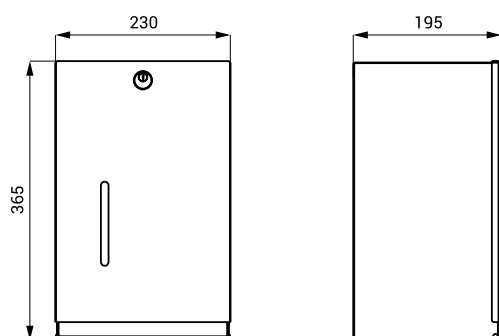

SLZN 59E

Specificații tehnice

Dimensiuni (SLZN 59E)	230 x 195 x 365 mm
Dimensiuni (SLZN 59ES)	500 x 370 x 1500 mm
Tensiune de operare SLZN 59E, ES	24 V DC (conține transformator de priză 230V AC/24 V DC)
SLZN 59EB, ESB	pachet de baterie de 12 V
Putere	7 W
▪ la 24 V DC	
Timpul de dozare poate fi reglat în secunde	de la 1,3 sec. și dozajul în mililitri de la 0,5 până la 5 ml
Performanța bateriei la 1 încărcare (SLZN 59EB, SLZN 59ESB)	700 de zile la 500 de cicluri / zi (la o doză de 1,3 sec.); 315 de zile la 500 de cicluri / zi (la o doză de 2,6 sec.)
Durata de viață a bateriei (SLZN 59EB, SLZN 59ESB)	200 de cicluri de încărcare
Vâscozitate săpun	10 mPa*s - 5000 mPa*s