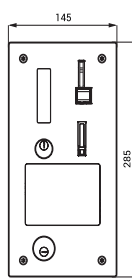

## Schemă de montaj

SLZA 40G

SLZA 40GV

SLZA 40GZ

SLZA 40GVZ

## Specificații tehnice

Camera sau locul specific pentru montarea aparatului de jetoane trebuie măsurat conform

Index Z

265 x 127 x 125 mm

Dimensiuni

- SLZA 40G 230 x 139 x 120 mm
- SLZA 40GV 277 x 139 x 120 mm
- SLZA 40GZ 285 x 145 x 142 mm
- SLZA 40GVZ 285 x 145 x 142 mm