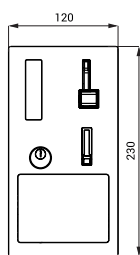

Schemă de montaj