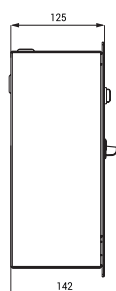

## Schemă de montaj

SLZA 40G

SLZA 40GV

SLZA 40GZ

SLZA 40GVZ

## Specificații tehnice

Camera sau locul specific pentru montarea aparatului de jetoane trebuie măsurat conform

Index Z

265 x 127 x 125 mm

Dimensiuni

- SLZA 40G 230 x 139 x 120 mm
- SLZA 40GV 277 x 139 x 120 mm
- SLZA 40GZ 285 x 145 x 142 mm
- SLZA 40GVZ 285 x 145 x 142 mm