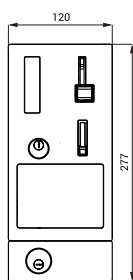

Aparate cu monezi sau jetoane pentru deschis uși cu modul GSM SLZA 40G, SLZA 40GV

Caracteristici

- pentru persoanele cu handicap și cu mobilitate redusă
- antivandal
- unități de control al timpului monedei și simbolurilor pentru deschizători de uși cu blocare electromagnetă cu modul GSM (12 V)
- după introducerea creditului minim necesar (monedă sau jeton) ușa se deschide pentru perioada setată
- mesaj SMS despre completarea registrului de casa, inclusiv valoarea curentă a EUR
- unitatea de monede se adaugă, dar nu returnează nicio monedă
- index V - inclusiv blocarea euro
- index Z - montaj îngropat
- reglarea parametrilor pe ecranul din interiorul aparatului cu telecomanda SLD 05 (interval de deschidere, valoare deschidere, rată de schimb, mod de control - **cu sau fără** contact)
- cu cheie
- pentru uz interior, interval de temperatură +5 până la +40 °C
- material oțel inoxidabil AISI - 304 (1.4301)
- finisaj periat

Schemă de montaj

SLZA 40GV

Specificații tehnice

Camera sau locul specific pentru montarea aparatului de jetoane trebuie măsurat conform

Index Z

265 x 127 x 125 mm

Dimensiuni

- SLZA 40G 230 x 139 x 120 mm
- SLZA 40GV 277 x 139 x 120 mm
- SLZA 40GZ 285 x 145 x 142 mm
- SLZA 40GVZ 285 x 145 x 142 mm

Greutate

- SLZA 40G 4,6 kg
- SLZA 40GV 4,6 kg
- SLZA 40GZ 4,8 kg
- SLZA 40GVZ 4,8 kg

Grosimea materialului

1,5 mm

Tensiune de operare

24 V DC

Putere max. electromagnet

20 W

în stand by

2,5 W

Accepta numai monede

1 și 2 EUR
jeton metalic
(alte monede
numai la cerere
posibil)

Posibilitatea de reglare a deschiderii
broastei/zavorului

1 - 310 sec.,
standard 10 sec.

Valoare minimă reglabilă pentru
deschiderea ușii

1 - 19 EUR,
standard 1 EUR