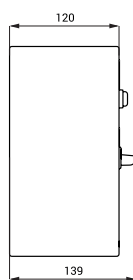

Aparate cu monezi sau jetoane pentru deschis uși cu modul GSM SLZA 40G, SLZA 40GV

Caracteristici

- pentru persoanele cu handicap și cu mobilitate redusă
- antivandal
- unități de control al timpului monedei și simbolurilor pentru deschizători de uși cu blocare electromagnetă cu modul GSM (12 V)
- după introducerea creditului minim necesar (monedă sau jeton) ușa se deschide pentru perioada setată
- mesaj SMS despre completarea registrului de casa, inclusiv valoarea curentă a EUR
- unitatea de monede se adaugă, dar nu returnează nicio monedă
- index V - inclusiv blocarea euro
- index Z - montaj îngropat
- reglarea parametrilor pe ecranul din interiorul aparatului cu telecomanda SLD 05 (interval de deschidere, valoare deschidere, rată de schimb, mod de control - **cu sau fără** contact)
- cu cheie
- pentru uz interior, interval de temperatură +5 până la +40 °C
- material oțel inoxidabil AISI - 304 (1.4301)
- finisaj periat

Schemă de montaj

Specificații tehnice

Camera sau locul specific pentru montarea aparatului de jetoane trebuie măsurat conform

Index Z

265 x 127 x 125 mm

Dimensiuni

- SLZA 40G 230 x 139 x 120 mm
- SLZA 40GV 277 x 139 x 120 mm
- SLZA 40GZ 285 x 145 x 142 mm
- SLZA 40GVZ 285 x 145 x 142 mm

Greutate

- SLZA 40G 4,6 kg
- SLZA 40GV 4,6 kg
- SLZA 40GZ 4,8 kg
- SLZA 40GVZ 4,8 kg

Grosimea materialului

1,5 mm

Tensiune de operare

24 V DC

Putere max. electromagnet

20 W

în stand by

2,5 W

Accepta numai monede

1 și 2 EUR
jeton metalic
(alte monede
numai la cerere
posibil)

Posibilitatea de reglare a deschiderii
broastei/zavorului

1 - 310 sec.,
standard 10 sec.

Valoare minimă reglabilă pentru
deschiderea ușii

1 - 19 EUR,
standard 1 EUR