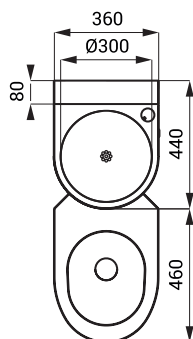

## Dimensiuni

SLWN 28P

## Specificații tehnice

Dimensiuni	875 x 900 x 360 mm
Greutate	24 kg
Tensiune de operare	24 V DC
Putere	14 W
Presiune apă	0,15 - 0,6 MPa
Debit	70 l/min. la o presiune de 0,15 MPa (dată inf.)
Alimentare apă	
▪ WC	Ø min. 32 mm (PN 16) filet ext. G 3/4"
▪ lavoar	filet ext. G 1/2"

- 1 - robinet lavoar - conducta de alimentare cu apa filet exterior G 1/2"
- 2 - armături cu autoînchidere pentru duza de lavoar
- 3 - leșire apei din lavoar - filet ext. G 6/4"
- 4 - supapă de spălare WC - linie de alimentare cu apă filet exterior G 3/4"
- 5 - racord pentru toaleta
- 6 - leșire apă WC (Ø 101,6 mm)
- 7 - armat cu poliuretan
- 8 - țije filetate M10 (lungime 190 mm) + saiba + piulita (6 buc.)
- 9 - transformator 24 V DC

## Specificații livrare

SLWN 28P - cod 94283 combinație de lavoar și vas WC din oțel inox, ventile (2 buc.), baterie lavoar, șuruburi M6 (6 buc.)

Vase WC din oțel inox