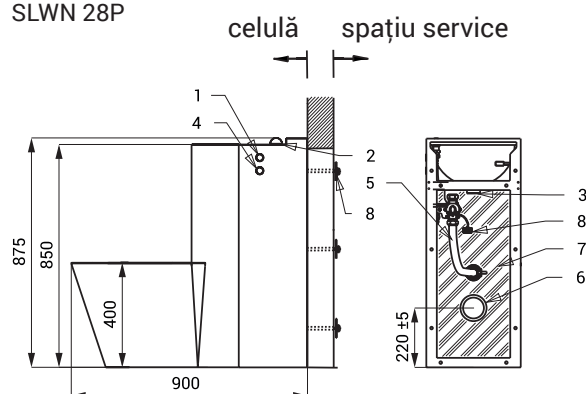

## Caracteristici

- antivandal
- destinat în special închisorilor
- combinație de vas WC stativ, lavoar și baterie lavoar
- buton piezo pentru lavoar
- buton piezo spălare WC
- umplut cu spumă din poliuretan (pentru evitarea zgomotelor specifice de metal)
- montare cu șuruburi (M6, lungime 190 mm) din camera de service
- reacționează la atingerea ușoară a butoanelor piezo
- la baterie apa curge pentru un interval stabilit 2 - 62 sec, standard reglat la 10 sec, la toaletă se declanșează spălarea pentru un interval de 0,5 - 15,5 sec, standard reglat la 8 sec)
- apa se poate opri prin a doua atingere a butonului
- spălare automată de igienizare după fiecare 8 utilizări și după 24 ore de neutilizare
- posibilitate de reglare a parametrilor cu telecomanda SLD 04
- material oțel inoxidabil AISI - 304 (1.4301)
- finisaj periat

## Dimensiuni

SLWN 28P

## Specificații tehnice

Dimensiuni	875 x 900 x 360 mm
Greutate	24 kg
Tensiune de operare	24 V DC
Putere	14 W
Presiune apă	0,15 - 0,6 MPa
Debit	70 l/min. la o presiune de 0,15 MPa (dată inf.)
Alimentare apă	
▪ WC	Ø min. 32 mm (PN 16) filet ext. G 3/4"
▪ lavoar	filet ext. G 1/2"

- 1 - robinet lavoar - conducta de alimentare cu apa filet exterior G 1/2"
- 2 - armături cu autoînchidere pentru duza de lavoar
- 3 - leșire apei din lavoar - filet ext. G 6/4"
- 4 - supapă de spălare WC - linie de alimentare cu apă filet exterior G 3/4"
- 5 - racord pentru toaleta
- 6 - leșire apă WC (Ø 101,6 mm)
- 7 - armat cu poliuretan
- 8 - țije filetate M10 (lungime 190 mm) + saiba + piulita (6 buc.)
- 9 - transformator 24 V DC