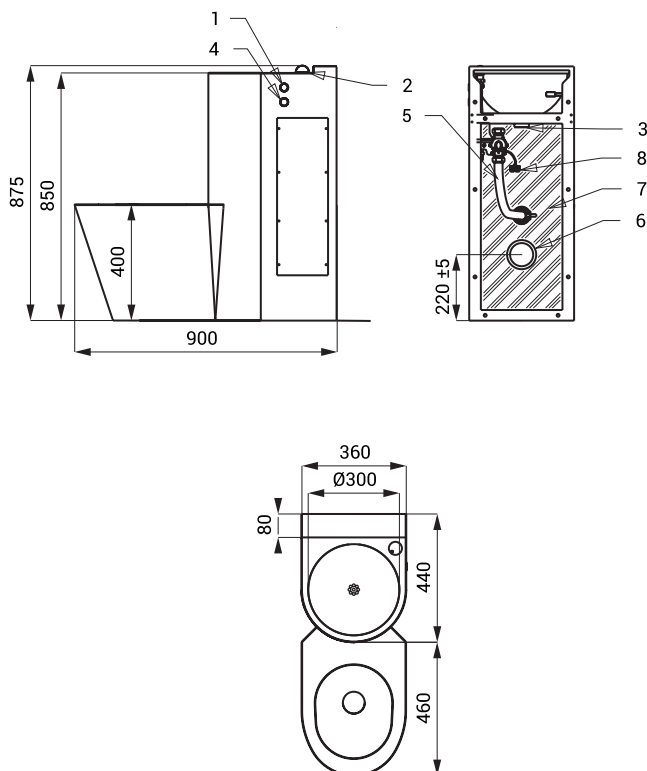

Combinatie lavoar-wc antivandalism SLWN 38P

SANELA 
we make water cool®

SLWN 38P

Caracteristici

- antivandal
- destinat în special închisorilor
- combinație de vas WC stativ, lavoar și baterie lavoar
- buton piezo pentru lavoar
- buton piezo spălare WC
- umplut cu spumă din poliuretan (pentru evitarea zgometelor specifice de metal)
- montaj prin ușa de service
- reacționează la atingerea ușoară a butoanelor piezo
- la baterie apa curge pentru un interval stabilit 2 - 62 sec, standard reglat la 10 sec, la toaletă se declanșează spălarea pentru un interval de 0,5 - 15,5 sec, standard reglat la 8 sec)
- apa se poate opri prin a doua atingere a butonului
- spălare automată de igienizare după fiecare 8 utilizări și după 24 ore de neutilizare
- posibilitate de reglare a parametrilor cu telecomanda SLD 04
- material oțel inoxidabil AISI - 304 (1.4301)
- finisaj periat

Dimensiuni

SLWN 38P

celulă

Specificații tehnice

Dimensiuni	875 x 900 x 360 mm
Greutate	24 kg
Tensiune de operare	24 V DC
Putere	14 W
Presiune apă	0,15 - 0,6 MPa
Debit	70 l/min. la o presiune de 0,15 MPa (dată inf.)
Alimentare apă	
▪ WC	Ø min. 32 mm (PN 16) filet ext. G 3/4"
▪ lavoar	filet ext. G 1/2"

- 1 - buton piezo pentru lavoar
- 2 - robinet lavoar - filet exterior G 1/2"
- 3 - leșire apei din lavoar - filet ext. G 6/4"
- 4 - buton piezo spălare WC
- 5 - racord pentru toaleta - filet exterior G 3/4"
- 6 - leșire apă WC (Ø 101,6 mm)
- 7 - umplut cu spumă din poliuretan
- 8 - transformator 24 V DC