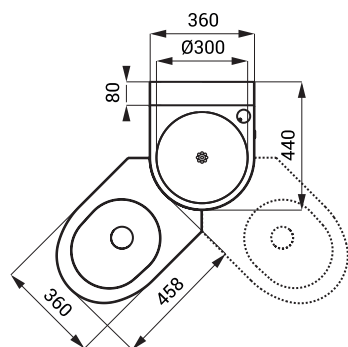

Specificații tehnice

Dimensiuni	875 x 760 x 680 mm
Greutate	24 kg
Tensiune de operare	24 V DC
Putere	14 W
Presiune apă	0,15 - 0,6 MPa
Debit	70 l/min. la o presiune de 0,15 MPa (dată inf.)
Alimentare apă	
▪ WC	ø min. 32 mm (PN 16) filet ext. G 3/4"
▪ lavoar	filet ext. G 1/2"

1. 1 - robinet lavoar - conducta de alimentare cu apă filet exterior G 1/2"
2. 2 - armături cu autoînchidere pentru duza de lavoar
3. 3 - leșire apei din lavoar - filet ext. G 6/4"
4. 4 - supapă de spălare WC - linie de alimentare cu apă filet exterior G 3/4"
5. 5 - racord pentru toaleta
6. 6 - leșire apă WC (Ø 101,6 mm)
7. 7 - armat cu poliuretan
8. 8 - tije filetate M10 (lungime 190 mm) + saiba + piulita (6 buc.)
9. 9 - transformator 24 V DC

SLWN 08LP