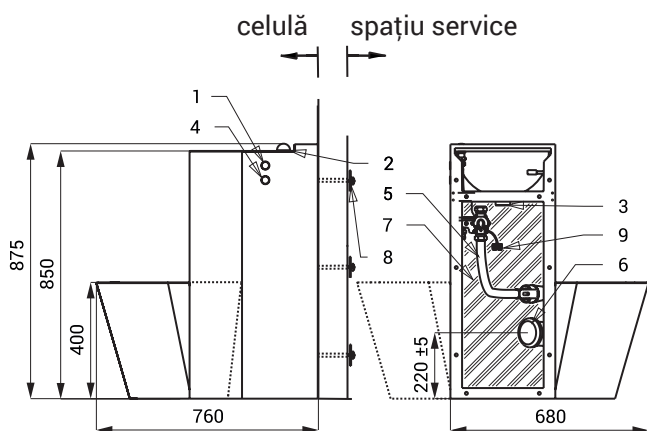

## Caracteristici

- antivandal
- destinat în special închisorilor
- combinație de vas WC, lavoar și baterie lavoar
- buton piezo pentru lavoar
- buton piezo spălare WC
- SLWN 08PP - vas wc stativ pe dreapta
- SLWN 08LP - vas wc stativ pe stânga
- umplut cu spumă din poliuretan (pentru evitarea zgomotelor specifice de metal)
- montare cu șuruburi (M10, lungime 190 mm) din camera de service
- reacționează la atingerea ușoară a butoanelor piezo
- la baterie apa curge pentru un interval stabilit 2 - 62 sec, standard reglat la 10 sec, la toaletă se declanșează spălarea pentru un interval de 0,5 - 15,5 sec, standard reglat la 8 sec)
- apa se poate opri prin a doua atingere a butonului
- spălare automată de igienizare după fiecare 8 utilizări și după 24 ore de neutilizare
- posibilitate de reglare a parametrilor cu telecomanda SLD 04
- material oțel inoxidabil AISI - 304 (1.4301)
- finisaj periat

## Dimensiuni

SLWN 08PP/LP

## Specificații tehnice

<b>Dimensiuni</b>	875 x 760 x 680 mm
<b>Greutate</b>	24 kg
<b>Tensiune de operare</b>	24 V DC
<b>Putere</b>	14 W
<b>Presiune apă</b>	0,15 - 0,6 MPa
<b>Debit</b>	70 l/min. la o presiune de 0,15 MPa (dată inf.)
<b>Alimentare apă</b>	
▪ WC	ø min. 32 mm (PN 16) filet ext. G 3/4"
▪ lavoar	filet ext. G 1/2"

- 1 - robinet lavoar - conducta de alimentare cu apă filet exterior G 1/2"
- 2 - armături cu autoînchidere pentru duza de lavoar
- 3 - leșire apei din lavoar - filet ext. G 6/4"
- 4 - supapă de spălare WC - linie de alimentare cu apă filet exterior G 3/4"
- 5 - racord pentru toaleta
- 6 - leșire apă WC (Ø 101,6 mm)
- 7 - armat cu poliuretan
- 8 - tije filetate M10 (lungime 190 mm) + saiba + piulita (6 buc.)
- 9 - transformator 24 V DC