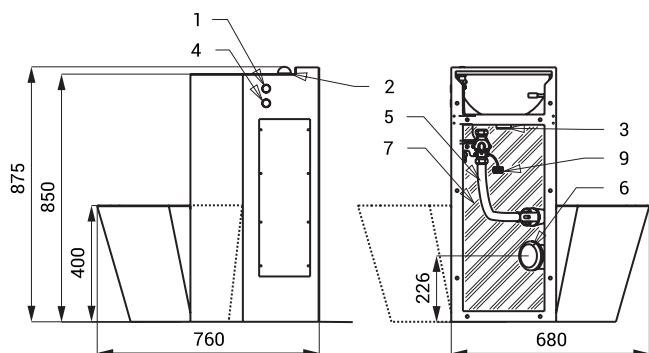

Combinatie lavoar-wc antivandalism SLWN 18PP, SLWN 18LP

SANELA 
we make water cool®

SLWN 18PP

Caracteristici

- antivandal
- destinat în special închisorilor
- combinație de vas WC, lavoar și baterie lavoar
- buton piezo pentru lavoar
- buton piezo spălare WC
- SLWN 18PP - vas wc stativ pe dreapta
- SLWN 18LP - vas wc stativ pe stânga
- umplut cu spumă din poliuretan (pentru evitarea zgomotelor specifice de metal)
- montaj prin ușa de service
- reacționează la atingerea ușoară a butoanelor piezo
- la baterie apa curge pentru un interval stabilit 2 - 62 sec, standard reglat la 10 sec, la toaletă se declanșează spălarea pentru un interval de 0,5 - 15,5 sec, standard reglat la 8 sec)
- apa se poate opri prin a doua atigere a butonului
- spălare automată de igienizare după fiecare 8 utilizări și după 24 ore de neutilizare
- posibilitate de reglare a parametrilor cu telecomanda SLD 04
- material oțel inoxidabil AISI - 304 (1.4301)
- finisaj periat

Dimensiuni

SLWN 18PP/LP

celulă

Specificații tehnice

Dimensiuni	875 x 760 x 680 mm
Greutate	24 kg
Tensiune de operare	24 V DC
Putere	14 W
Presiune apă	0,15 - 0,6 MPa
Debit	70 l/min. la o presiune de 0,15 MPa (dată inf.)
Alimentare apă	
▪ WC	Ø min. 32 mm (PN 16) filet ext. G 3/4"
▪ lavoar	filet ext. G 1/2"

- 1 - buton piezo pentru lavoar
- 2 - robinet lavoar - filet exterior G 1/2"
- 3 - leșire apei din lavoar - filet ext. G 6/4"
- 4 - buton piezo spălare WC
- 5 - racord pentru toaleta - filet exterior G 3/4"
- 6 - leșire apă WC (Ø 101,6 mm)
- 7 - umplut cu spumă din poliuretan
- 8 - transformator 24 V DC

Specificații livrare

SLWN 18PP - cod 94185 combinație de lavoar și vas WC din oțel inox, electronică și buton piezo (2 buc.),
SLWN 18LP - cod 94186 baterie lavoar, set montaj

Vase WC din oțel inox

Accesorii recomandate