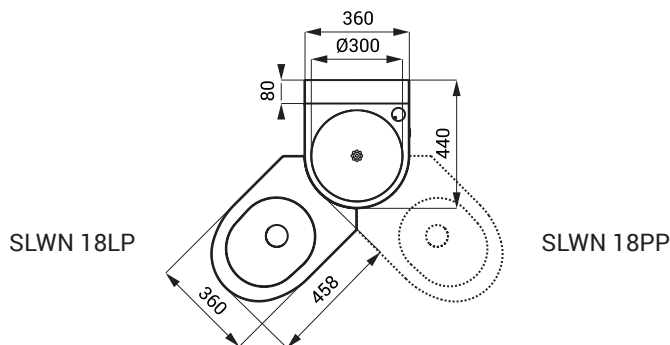

Combinatie lavoar-wc antivandalism SLWN 18PP, SLWN 18LP

SANELA 
we make water cool®

SLWN 18PP

Caracteristici

- antivandal
- destinat în special închisorilor
- combinație de vas WC, lavoar și baterie lavoar
- buton piezo pentru lavoar
- buton piezo spălare WC
- SLWN 18PP - vas wc stativ pe dreapta
- SLWN 18LP - vas wc stativ pe stânga
- umplut cu spumă din poliuretan (pentru evitarea zgomotelor specifice de metal)
- montaj prin ușa de service
- reacționează la atingerea ușoară a butoanelor piezo
- la baterie apa curge pentru un interval stabilit 2 - 62 sec, standard reglat la 10 sec, la toaletă se declanșează spălarea pentru un interval de 0,5 - 15,5 sec, standard reglat la 8 sec)
- apa se poate opri prin a doua atigere a butonului
- spălare automată de igienizare după fiecare 8 utilizări și după 24 ore de neutilizare
- posibilitate de reglare a parametrilor cu telecomanda SLD 04
- material oțel inoxidabil AISI - 304 (1.4301)
- finisaj periat

Dimensiuni

SLWN 18PP/LP

celulă

Specificații tehnice

Dimensiuni	875 x 760 x 680 mm
Greutate	24 kg
Tensiune de operare	24 V DC
Putere	14 W
Presiune apă	0,15 - 0,6 MPa
Debit	70 l/min. la o presiune de 0,15 MPa (dată inf.)
Alimentare apă	
▪ WC	Ø min. 32 mm (PN 16) filet ext. G 3/4"
▪ lavoar	filet ext. G 1/2"

- 1 - buton piezo pentru lavoar
- 2 - robinet lavoar - filet exterior G 1/2"
- 3 - leșire apei din lavoar - filet ext. G 6/4"
- 4 - buton piezo spălare WC
- 5 - racord pentru toaleta - filet exterior G 3/4"
- 6 - leșire apă WC (Ø 101,6 mm)
- 7 - umplut cu spumă din poliuretan
- 8 - transformator 24 V DC

Specificații livrare

SLWN 18PP - cod 94185 combinație de lavoar și vas WC din oțel inox, electronică și buton piezo (2 buc.),
SLWN 18LP - cod 94186 baterie lavoar, set montaj

Vase WC din oțel inox

Accesorii recomandate