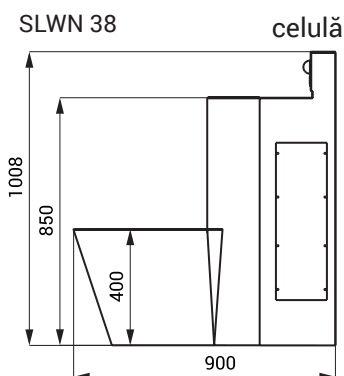

Combinăție lavoar-wc antivandalism SLWN 38

SANELA
we make water cool®

SLWN 38

Caracteristici

- antivandal
- destinat în special închisorilor
- combinație de vas WC stativ, lavoar și baterie lavoar
- baterie cu temporizare lavoar
- buton spălare WC
- umplut cu spumă din poliuretan (pentru evitarea zgomotelor specifice de metal)
- montaj prin ușa de service
- material oțel inoxidabil AISI - 304 (1.4301)
- finisaj periat

Dimensiuni

Specificații tehnice

Dimensiuni	1008 x 900 x 360 mm
Greutate	34 kg
Presiune apă	0,15 - 0,5 MPa
Debit	70 l/min. la o presiune 0,15 MPa (dată inf.)
Alimentare apă	
▪ WC	ø min. 32 mm (PN 16) filet ext. G 3/4"
▪ lavoar	filet ext. G 1/2"

- 1 - robinet lavoar - conducta de alimentare cu apă filet exterior G 1/2"
- 2 - armături cu autoînchidere pentru duza de lavoar
- 3 - leșire apei din lavoar - filet ext. G 6/4"
- 4 - supapă de spălare WC - linie de alimentare cu apă filet exterior G 3/4"
- 5 - racord pentru toaleta
- 6 - leșire apă WC (Ø 101,6 mm)
- 7 - armat cu poliuretan

Specificații livrare

SLWN 38 - cod 94382 combinație de lavoar și vas WC din oțel inox, ventile (2 buc.), baterie lavoar, set montaj, set racorduri

Vase WC din oțel inox