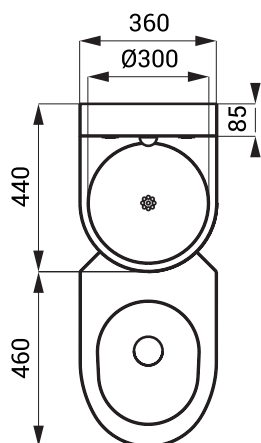

Combinăție lavoar-wc antivandalism SLWN 38

SANELA
we make water cool®

SLWN 38

Caracteristici

- antivandal
- destinat în special închisorilor
- combinație de vas WC stativ, lavoar și baterie lavoar
- baterie cu temporizare lavoar
- buton spălare WC
- umplut cu spumă din poliuretan (pentru evitarea zgomotelor specifice de metal)
- montaj prin ușa de service
- material oțel inoxidabil AISI - 304 (1.4301)
- finisaj periat

Dimensiuni

Specificații tehnice

Dimensiuni	1008 x 900 x 360 mm
Greutate	34 kg
Presiune apă	0,15 - 0,5 MPa
Debit	70 l/min. la o presiune 0,15 MPa (dată inf.)
Alimentare apă	
▪ WC	ø min. 32 mm (PN 16) filet ext. G 3/4"
▪ lavoar	filet ext. G 1/2"

- 1 - robinet lavoar - conducta de alimentare cu apă filet exterior G 1/2"
- 2 - armături cu autoînchidere pentru duza de lavoar
- 3 - leșire apei din lavoar - filet ext. G 6/4"
- 4 - supapă de spălare WC - linie de alimentare cu apă filet exterior G 3/4"
- 5 - racord pentru toaleta
- 6 - leșire apă WC (Ø 101,6 mm)
- 7 - armat cu poliuretan

Specificații livrare

SLWN 38 - cod 94382 combinație de lavoar și vas WC din oțel inox, ventile (2 buc.), baterie lavoar, set montaj, set racorduri

Vase WC din oțel inox