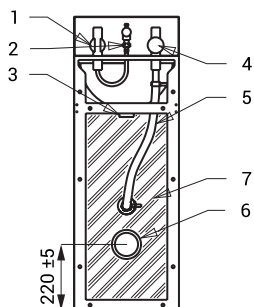

Combinăție lavoar-wc antivandalism SLWN 38

SANELA
we make water cool®

SLWN 38

Caracteristici

- antivandal
- destinat în special închisorilor
- combinație de vas WC stativ, lavoar și baterie lavoar
- baterie cu temporizare lavoar
- buton spălare WC
- umplut cu spumă din poliuretan (pentru evitarea zgomotelor specifice de metal)
- montaj prin ușa de service
- material oțel inoxidabil AISI - 304 (1.4301)
- finisaj periat

Dimensiuni

Specificații tehnice

Dimensiuni	1008 x 900 x 360 mm
Greutate	34 kg
Presiune apă	0,15 - 0,5 MPa
Debit	70 l/min. la o presiune 0,15 MPa (dată inf.)
Alimentare apă	
▪ WC	ø min. 32 mm (PN 16) filet ext. G 3/4"
▪ lavoar	filet ext. G 1/2"

- 1 - robinet lavoar - conducta de alimentare cu apă filet exterior G 1/2"
- 2 - armături cu autoînchidere pentru duza de lavoar
- 3 - leșire apei din lavoar - filet ext. G 6/4"
- 4 - supapă de spălare WC - linie de alimentare cu apă filet exterior G 3/4"
- 5 - racord pentru toaleta
- 6 - leșire apă WC (Ø 101,6 mm)
- 7 - armat cu poliuretan

Specificații livrare

SLWN 38 - cod 94382 combinație de lavoar și vas WC din oțel inox, ventile (2 buc.), baterie lavoar, set montaj, set racorduri

Vase WC din oțel inox