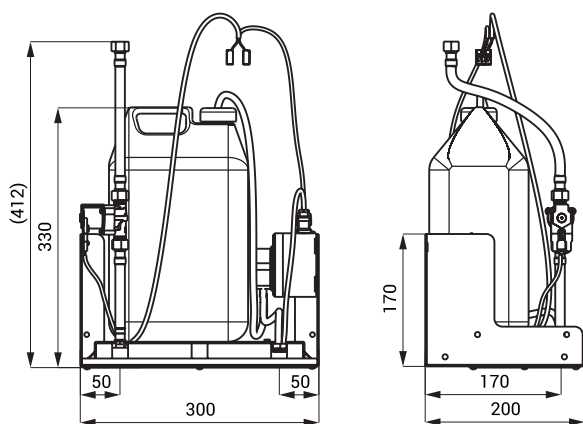

## Caracteristici

- perlator economic, debit 6 l/min
- spălare automată de igienizare
- fără plumb
- baterii de perete cu senzor cu dozator de săpun lichid în spatele oglinzii cu electronică ALS
- recipient plastic ABS
- montarea în spatele oglinzii
- reumplere ușoară
- economie de săpun
- o doză de săpun o dată cu introducerea mâinilor în raza activă a senzorului (poate fi setat între 1,3 - 13 s), standard 2,6 s
- recomandat spațiilor publice, recipient săpun 5 l
- cu o cale de alimenare pentru apă rece sau premixată
- reacționează la mâinile utilizatorului sunt în raza activă sub oglindă
- apa se va opri la un anumit interval după îndepărtarea mâinilor din raza activă (valoare reglabilă între 0,25 - 7,75 sec)
- funcție de oprire automată după 5 min. de utilizare continuă
- funcționare și în regim START/STOP
- posibilitate de reglare a parametrilor cu telecomanda SLD 03
- material oțel inoxidabil AISI - 304 (1.4301)

## Dimensiuni

## Specificații tehnice

<b>Dimensiuni</b>	330 x 200 x 300 mm
<b>Greutate</b>	2,8 kg
<b>Grosimea materialului</b>	1 mm
<b>Volum</b>	5 l
<b>Tensiune de operare</b>	24 V DC
<b>Putere</b>	10 W
<b>Raza activă baterii</b>	
▪ standard	0,13 - 0,19 m
▪ program START/STOP	0,05 - 0,15 m
<b>Presiune apă</b>	0,1 - 0,6 MPa
<b>Debit</b>	6 l/min. (dată inf.)
<b>Alimentare apă</b>	filet ext. G 1/2"
<b>Raza activă dozatoare</b>	0,14 - 0,2 m
<b>Vâscozitate săpun</b>	10 mPa*s - 5000 mPa*s