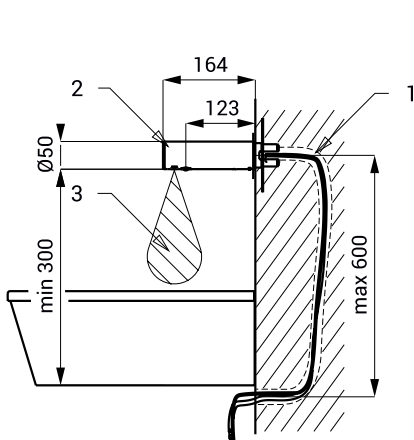

Dozator negru de săpun lichid din oțel inox cu senzor SLZN 83EV

SLZN 83EV

Caracteristici

- reumplere ușoară
- economie de săpun
- o doză de săpun o dată cu introducerea mâinilor în raza activă a senzorului (poate fi setat între 1,3 - 13 s), standard 2,6 s
- recipient săpun 1 l
- posibilitate de reglare a parametrilor cu telecomanda SLD 03

Schemă de montaj

- 1 - livrare de săpun și alimentare electrică
24 V DC în tub de protecție
2 - pipă din oțel inox
3 - raza activă

Specificații tehnice

Tensiune de operare	230 V AC
Putere	3 W
Raza activă	0,11 - 0,15 m
Vâscozitate săpun	10 mPa*s - 5000 mPa*s

(nu utilizați solvenți chimici și dezinfectanți)

Specificații livrare

SLZN 83EV - cod 85837 pipă negru din oțel inox cu electronică, placă fixare, tuburi și cabluri de alimentare, pompă peristaltică pentru săpun, rezervor pentru săpun lichid de 1 l, tub de protecție de 80 cm, SLZ 07 - transformator pt. priză 230 V AC/ 24 V DC