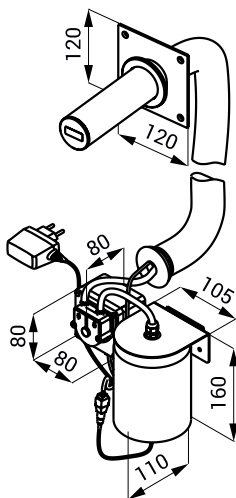

Dozator negru de săpun lichid din oțel inox cu senzor SLZN 83EV

SLZN 83EV

Caracteristici

- reumplere ușoară
- economie de săpun
- o doză de săpun o dată cu introducerea mâinilor în raza activă a senzorului (poate fi setat între 1,3 - 13 s), standard 2,6 s
- recipient săpun 1 l
- posibilitate de reglare a parametrilor cu telecomanda SLD 03

Schemă de montaj

- 1 - livrare de săpun și alimentare electrică
24 V DC în tub de protecție
2 - pipă din oțel inox
3 - raza activă

Specificații tehnice

Tensiune de operare	230 V AC
Putere	3 W
Raza activă	0,11 - 0,15 m
Vâscozitate săpun	10 mPa*s - 5000 mPa*s

(nu utilizați solvenți chimici și dezinfectanți)

Specificații livrare

SLZN 83EV - cod 85837 pipă negru din oțel inox cu electronică, placă fixare, tuburi și cabluri de alimentare, pompă peristaltică pentru săpun, rezervor pentru săpun lichid de 1 l, tub de protecție de 80 cm, SLZ 07 - transformator pt. priză 230 V AC/ 24 V DC