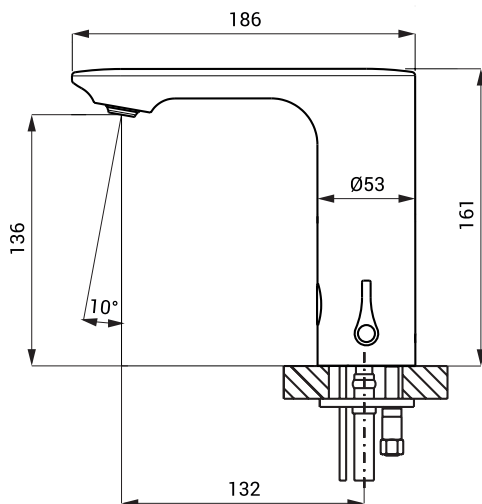

Baterii negru de lavoar cu senzor și mixer SLU 63V

SANELA 
we make water cool®

Caracteristici

- inclusiv control Bluetooth (aplicația Sanela Control disponibilă pentru descărcare)
- perlator economic, debit 6 l/min
- spălare automată de igienizare
- poate fi înlocuit cu capac în cazul în care nu se utilizează
- valvă electromagnetă în corpul bateriei
- cu 2 căi de alimentare temperatura se reglează cu mixer lateral
- reacționează la mâinile utilizatorului sunt în raza activă
- apa se va opri la un anumit interval după îndepărtarea mâinilor din raza activă (valoare reglabilă între 0,25 - 7,75 sec)
- funcție de oprire automată după 5 min. de utilizare continuă
- monitorizarea capacității bateriei (la modelele cu index B)
- funcționare și în regim START/STOP
- configurare și comunicare cu electronica prin aplicația Sanela Control (Bluetooth) sau telecomanda SLD 03

Dimensiuni

Specificații tehnice

Dimensiuni	186 x 161 mm
Greutate	
▪ SLU 63V	2,18 kg
▪ SLU 63VB	2,38 kg
Tensiune de operare	
▪ SLU 63V	24 V DC
▪ SLU 63VB	6 V
Putere	
▪ la 24 V DC	2 W
▪ la tensiune de 6 V	2 W
Durata de viață a bateriei	
▪ 4 buc. baterii alcaline AA 1,5 V, 2700 mAh	aprox. 2 ani (100 utilizări/zi)
Raza activă	
▪ standard	0,13 - 0,19 m
▪ program START/STOP	0,05 - 0,15 m
Presiune apă	0,1 - 0,6 MPa
Debit	6 l/min. (dată inf.)
Alimentare apă	filet ext. G 1/2"

Specificații livrare

SLU 63V - cod 03634	baterie cu mixer, electronică și valvă electromagnetă, inclusiv modul Bluetooth,
SLU 63VB - cod 03637	racorduri flexibile, robineti colț cu filtru și valvă antiretur (2 buc.), dop pentru mixer, set 4 baterii alcaline 1,5 V, 2700 mAh tip AA, locaș baterie (SLU 63VB)