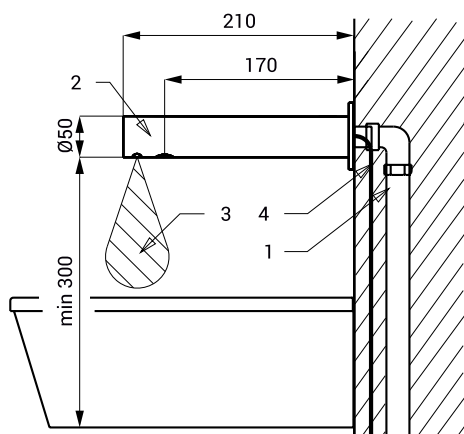

## Schemă de montaj

- 1 - conductă alimentare
- 2 - corp baterie
- 3 - zonă activă
- 4 - cablu alimentare (SLU 43V)