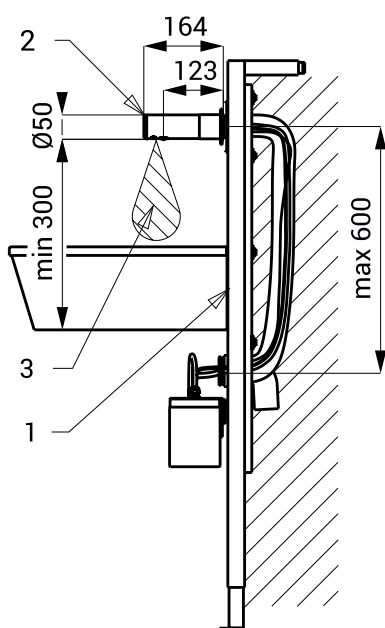

Dozator negru de săpun lichid din oțel inox cu senzor SLZN 83EVR

SLZN 83EVR

Caracteristici

- reumplere ușoară
- economie de săpun
- o doză de săpun o dată cu introducerea mâinilor în raza activă a senzorului (poate fi setat între 1,3 - 13 s), standard 2,6 s
- recomandat spațiilor private; recipient săpun 1 l
- posibilitate de reglare a parametrilor cu telecomanda SLD 03
- include cadru de montaj SLR 24

Schemă de montaj

- 1 - cadru de montaj cu livrare de săpun și alimentare electrică 24 V DC în tub de protecție
2 - pipă din oțel inox
3 - raza activă

Specificații tehnice

Tensiune de operare	230 V AC
Putere	3 W
Raza activă	0,11 - 0,15 m
Vâscozitate săpun	10 mPa*s - 5000 mPa*s

(nu utilizați solvenți chimici și dezinfectanți)

Specificații livrare

SLZN 83EVR - cod 85839

pipă negru din oțel inox cu electronică, placă fixare, tuburi și cabluri de alimentare, pompă peristaltică pentru săpun, rezervor pentru săpun lichid de 1 l, tub de protecție de 80 cm, SLZ 07 - transformator pt. priză 230 V AC/ 24 V DC, cadru de montaj SLR 24