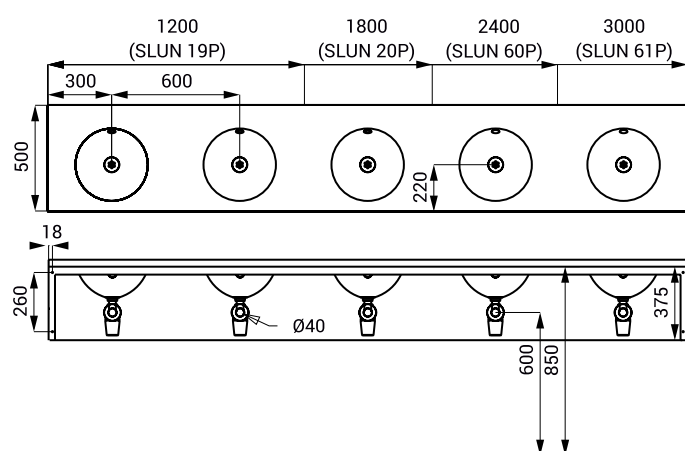

Lavoare multiplu din oțel inox SLUN 19P, SLUN 20P, SLUN 60P, SLUN 61P

SLUN 19P

Vlastnosti

- SLUN 19P - lavoar dublu din oțel inox de perete cu mască și preaplin, lungimi 1200 mm
- SLUN 20P - lavoar triplu din oțel inox de perete cu mască și preaplin, lungimi 1800 mm
- SLUN 60P - lavoar de perete cu 4 cuve din oțel inox cu mască și preaplin, lungimi 2400 mm
- SLUN 61P - lavoar de perete cu 5 cuve din oțel inox cu mască și preaplin, lungimi 3000 mm
- fără gaură pentru baterie (poate fi executat la comand)
- la comandă se pot livra cu găuri pt. dozator de săpun încastrat
- diametrul interior al chiuvetei este de 320 mm
- material AISI - 304
- finisaj periat

Dimensiuni

Specificații livrare

SLUN 19P - cod 93197
SLUN 20P - cod 93207
SLUN 60P - cod 93607
SLUN 61P - cod 93617

lavoar multiplu din oțel inox, preaplin, sifon, set fixare