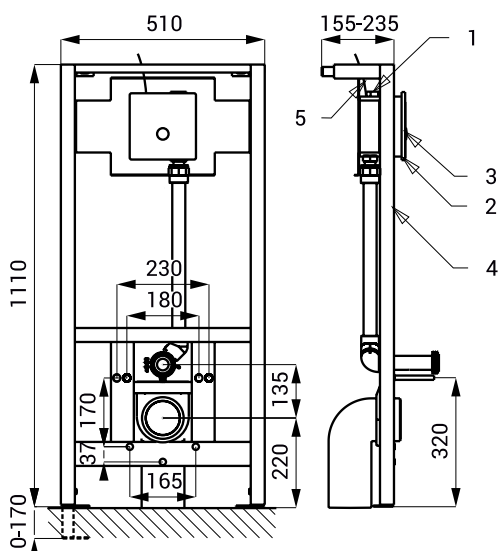

Unitate de spălare toaletă cu buton piezo SLW 10PA

SLW 10PA

Caracteristici

- antivandal
- destinat în special închisorilor
- include cadru de montaj SLR 03
- destinat pereților din zidărie
- system de prindere in cinci puncte pentru prinderea toaletei de oțel inoxidabil
- cadru metalic de culoare albastra vopsit în câmp electrostatic
- șuruburi de fixare M10, suport pentru țevă de alimentare Ø 50 mm și țevă de evacuare Ø 110 mm
- capac special antivandalism cu grosime de 3 mm, șuruburi de siguranță
- este destinată pentru apă sub presiune din rețea, nu se poate utiliza la rezervoare
- unitatea reacționează la atingerea ușoară a butonului piezo
- perioada de spălare este reglabilă de la 0,5 la 15,5 sec., standard reglat la 8 sec.
- spălare automată de igienizare după fiecare 8 utilizări și după 24 ore de neutilizare
- posibilitate de reglare a parametrilor cu telecomanda SLD 04

Schemă de montaj

Specificații tehnice

Dimensiuni capac inox	160 x 170 x 3 mm
Dimensiuni cutie de montaj	150 x 150 x 100 mm
Dimensiuni cadru	1120 - 1290 x 510 x 155 - 235 mm
Tensiune de operare	24 V DC
Putere	7 W
Presiune apă	0,15 - 0,6 MPa
Debit	70 l/min. (dată inf.)
Alimentare apă	Ø min. 32 mm (PN 16) filet ext. G 1"
Ieșire apă	racord cu garnitură

- 1 - alimentare apă
- 2 - capac din oțel inox cu electronică
- 3 - buton piezo
- 4 - cadru montaj SLR 03
- 5 - cablu de la transformator 24 V DC (SLW 10PA)

Specificații livrare

SLW 10PA - cod 04105

capac din oțel inox cu electronică, cutie de montaj din oțel inox cu racord alam și valvă electromagnetică, racord cu garnitură, șuruburi torx (4 buc.), cadru SLR 03