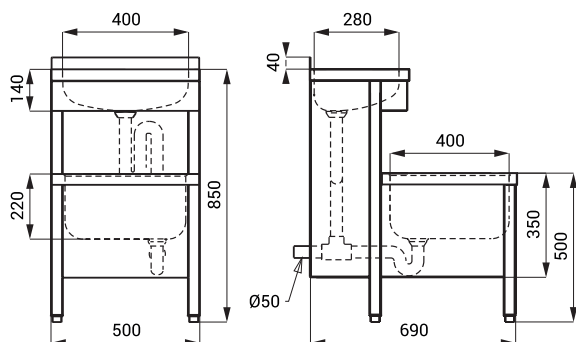

Dimensiuni

SLVN 02

SLVN 02E, EB

Specificații tehnice

Dimensiuni

- SLVN 02 890 x 690 x 500 mm
- SLVN 02E 1196 x 690 x 500 mm
- SLVN 02EB 1196 x 690 x 500 mm

Greutate

- SLVN 02 18,6 kg
- SLVN 02E 22,5 kg
- SLVN 02EB 22,44 kg

Grosimea materialului

- lavoar 1 mm
- capac 0,8 mm

Tensiune de operare

- SLVN 02E 24 V DC
- SLVN 02EB 6 V

Putere

- la 24 V DC 14 W
- la tensiune de 6 V 11 W

Durata de viață a bateriei

- 4 buc. baterii alcaline aprox. 2 ani (100 utilizări/zi)
- AA 1,5 V, 2700 mAh

Debit

- Alimentare apă 12 l/min. (dată inf.)
- Reglarea temperaturii filet ext. G 1/2" mixer cu cartuș

Specificații livrare

- SLVN 02 - cod 98020
- SLVN 02E - cod 98021
- SLVN 02EB - cod 98022

spălător din oțel inox pentru curățenie, grătar, sifon, SLU 08LND (SLVN 02E), SLU 08LNDB și set 4 baterii alcaline 1,5 V, 2700 mAh tip AA, locaș baterie (SLVN 02EB)