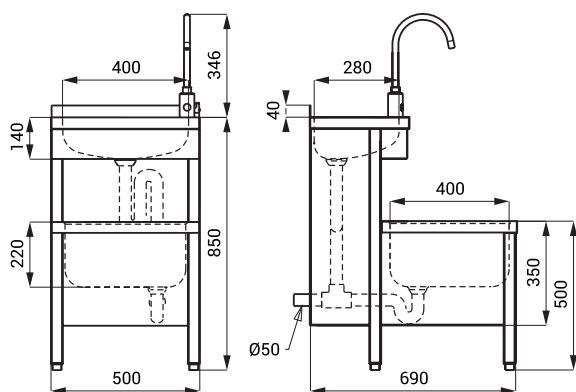

Dimensiuni

SLVN 02

SLVN 02E, EB

Specificații tehnice

Dimensiuni

- SLVN 02 890 x 690 x 500 mm
- SLVN 02E 1196 x 690 x 500 mm
- SLVN 02EB 1196 x 690 x 500 mm

Greutate

- SLVN 02 18,6 kg
- SLVN 02E 22,5 kg
- SLVN 02EB 22,44 kg

Grosimea materialului

- lavoar 1 mm
- capac 0,8 mm

Tensiune de operare

- SLVN 02E 24 V DC
- SLVN 02EB 6 V

Putere

- la 24 V DC 14 W
- la tensiune de 6 V 11 W

Durata de viață a bateriei

- 4 buc. baterii alcaline aprox. 2 ani (100 utilizări/zi)
- AA 1,5 V, 2700 mAh

Debit

- Alimentare apă 12 l/min. (dată inf.)
- Reglarea temperaturii filet ext. G 1/2" mixer cu cartuș

Specificații livrare

- SLVN 02 - cod 98020
- SLVN 02E - cod 98021
- SLVN 02EB - cod 98022

spălător din oțel inox pentru curățenie, grătar, sifon, SLU 08LND (SLVN 02E), SLU 08LNDB și set 4 baterii alcaline 1,5 V, 2700 mAh tip AA, locaș baterie (SLVN 02EB)