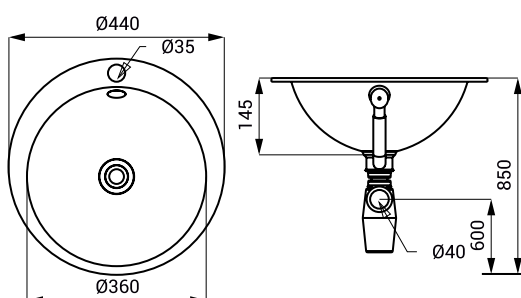

### Caracteristici

- lavoar din oțel inox de încadrat
- cu gaură pentru baterie
- preaplin
- material AISI - 304
- finisaj polisat

### Dimensiuni

### Caracteristici

- lavoar din oțel inox oval de încadrat
- fără gaură pentru baterie
- preaplin
- material AISI - 304
- finisaj polisat