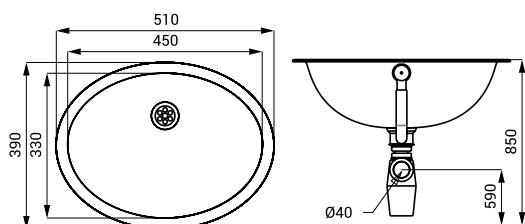

### Dimensiuni

### Specificații livrare

SLUN 28A - cod 73282 lavoar din oțel inox, preaplin, sifon

SLUN 63

### Caracteristici

- lavoar din oțel inox oval de încadrat
- fără gaură pentru baterie
- preaplin
- material AISI - 304
- finisaj polisat